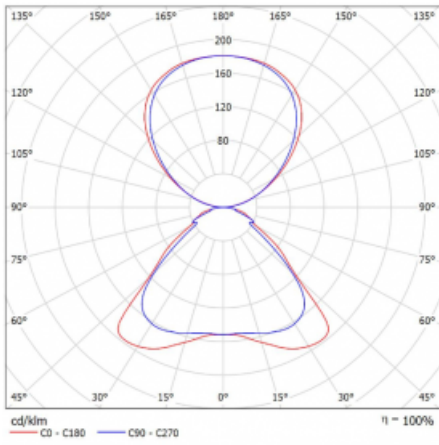

## Technische Zeichnung

Typ der Montage	Stehleuchten
Typ der Ausstrahlung	Direkte/indirekte
Form der Leuchte	Eckige
Farbe der Leuchte	Weiss
Material	Aluminium
Lebensdauer	L80/B20 50 000 Stunden
Garantie	5 years
Beschreibung der Leuchte	Stehleuchte
Produktbeschreibung	Stehleuchte LO; flexible Kabel CH + die Schaltfläche+der Sensor
Abmessungen	920 mm × 360 mm × 2100 mm
Lichtquelle	LED MODUL
Art der Optik	Mikroprismatische Optik
Lichtstrom*	6650 lm
Farbtemperatur	3000 K Warm weiss
Leuchtwirkungsgrad	129 lm/W
MacAdam Lichtquelle	3
Farbwiedergabeindex	80
UGR max. X=4H Y=8H, ρ=70,50,20	16.1

## Kurve

Leistungsaufnahme\* 51.7 W

Anschluss der Leuchte DALI + Sensor

Elektrische Spannung 220-240V

Frequenz 50/60Hz

⊕ CE IP 20

\*±10 %

Zum Herunterladen