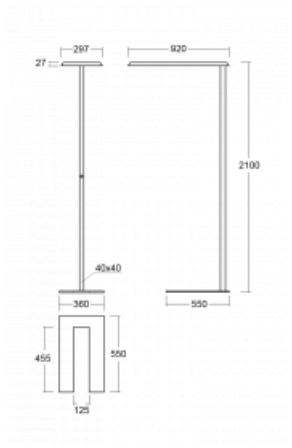

## Technische Zeichnung

Typ der Montage	Stehleuchten
Typ der Ausstrahlung	Direkte/indirekte
Form der Leuchte	Eckige
Farbe der Leuchte	Weiss
Material	Aluminium
Lebensdauer	L80/B20 50 000 Stunden
Garantie	60 Monate
Beschreibung der Leuchte	Stehleuchte
Produktbeschreibung	Stehleuchte LO; flexible Kabel CH + die Schaltfläche+der Sensor
Abmessungen	920 mm × 360 mm × 2100 mm
Lichtquelle	LED MODUL
Art der Optik	Mikroprismatische Optik
Lichtstrom	6650 lm ± 10 %
Farbtemperatur	3000 K Warm weiss
Leuchtwirkungsgrad	129 lm/W
MacAdam Lichtquelle	3
Farbwiedergabeindex	80
UGR max. X=4H Y=8H, ρ=70,50,20	16.1

## Kurve

Leistungsaufnahme 51.7 W ± 10 %

Anschluss der Leuchte EVG und Sensor

Elektrische Spannung 220-240V

Frequenz 50/60Hz

⊕ CE IP 20

**Zum Herunterladen**

Montageanleitung