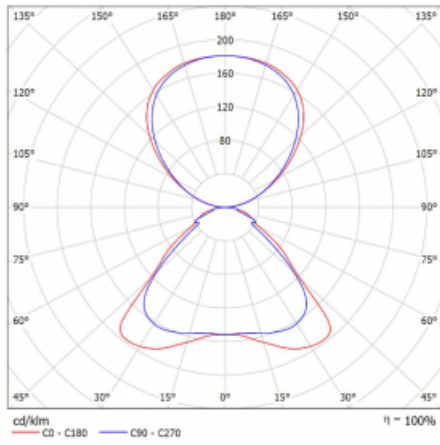

Technische Zeichnung

Typ der Montage	Stehleuchten
Typ der Ausstrahlung	Direkte/indirekte
Form der Leuchte	Eckige
Farbe der Leuchte	Silber
Material	Aluminium
Lebensdauer	L80/B20 50 000 Stunden
Garantie	60 Monate
Beschreibung der Leuchte	Stehleuchte
Produktbeschreibung	Stehleuchte LO; flexible Kabel CH + die Schaltfläche+der Sensor
Abmessungen	920 mm × 360 mm × 2100 mm
Lichtquelle	LED MODUL
Art der Optik	Mikroprismatische Optik
Lichtstrom	6650 lm ± 10 %
Farbtemperatur	3000 K Warm weiss
Leuchtwirkungsgrad	129 lm/W
MacAdam Lichtquelle	3
Farbwiedergabeindex	80
UGR max. X=4H Y=8H, ρ=70,50,20	16.1

Kurve

Leistungsaufnahme 51.7 W ± 10 %

Anschluss der Leuchte EVG und Sensor

Elektrische Spannung 220-240V

Frequenz 50/60Hz

⊕ CE IP 20

Zum Herunterladen

Montageanleitung