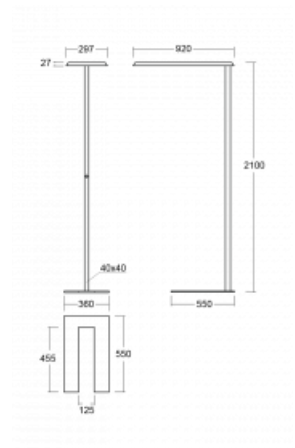

Technische Zeichnung

Typ der Montage	Stehleuchten
Typ der Ausstrahlung	Direkte/indirekte
Form der Leuchte	Eckige
Farbe der Leuchte	Silber
Material	Aluminium
Lebensdauer	L80/B20 50 000 Stunden
Garantie	5 years
Beschreibung der Leuchte	Stehleuchte
Produktbeschreibung	Stehleuchte LO; flexible Kabel CH + die Schaltfläche+der Sensor
Abmessungen	920 mm × 360 mm × 2100 mm
Lichtquelle	LED MODUL
Art der Optik	Mikroprismatische Optik
Lichtstrom*	6650 lm
Farbtemperatur	3000 K Warm weiss
Leuchtwirkungsgrad	129 lm/W
MacAdam Lichtquelle	3
Farbwiedergabeindex	80
UGR max. X=4H Y=8H, ρ=70,50,20	16.1

Kurve

Leistungsaufnahme* 51.7 W

Anschluss der Leuchte DALI + Sensor

Elektrische Spannung 220-240V

Frequenz 50/60Hz

⊕ CE IP 20

*±10 %

Zum Herunterladen

Montageanleitung

Fotografie