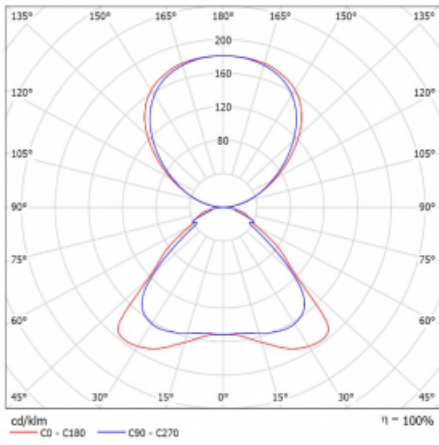

## Technische Zeichnung

Typ der Montage	Stehleuchten
Typ der Ausstrahlung	Direkte/indirekte
Form der Leuchte	Eckige
Farbe der Leuchte	Schwarz
Material	Aluminium
Lebensdauer	L80/B20 50 000 Stunden
Garantie	5 years
Beschreibung der Leuchte	Stehleuchte
Produktbeschreibung	Stehleuchte LO; flexible Kabel CH + die Schaltfläche+der Sensor
Abmessungen	920 mm × 360 mm × 2100 mm
Lichtquelle	LED MODUL
Art der Optik	Mikroprismatische Optik
Lichtstrom*	6650 lm
Farbtemperatur	3000 K Warm weiss
Leuchtwirkungsgrad	129 lm/W
MacAdam Lichtquelle	3
Farbwiedergabeindex	80
UGR max. X=4H Y=8H, ρ=70,50,20	16.1

## Kurve

Leistungsaufnahme\* 51.7 W

Anschluss der Leuchte DALI + Sensor

Elektrische Spannung 220-240V

Frequenz 50/60Hz

⊕ CE IP 20

\*±10 %

Zum Herunterladen