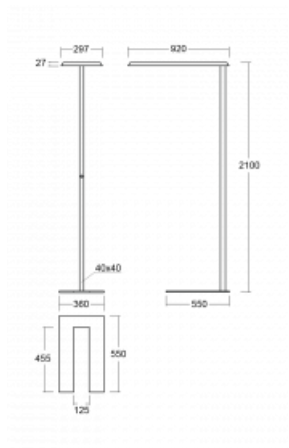

Technische Zeichnung

Typ der Montage	Stehleuchten
Typ der Ausstrahlung	Direkte/indirekte
Form der Leuchte	Eckige
Farbe der Leuchte	Silber
Material	Aluminium
Lebensdauer	L80/B20 50 000 Stunden
Garantie	5 years
Beschreibung der Leuchte	Stehleuchte
Produktbeschreibung	Stehleuchte LO; flexible Kabel CH + der Schalter
Abmessungen	920 mm × 360 mm × 2100 mm
Lichtquelle	LED MODUL
Art der Optik	Mikroprismatische Optik
Lichtstrom*	7000 lm
Farbtemperatur	4000 K Kalt weiss
Leuchtwirkungsgrad	143 lm/W
MacAdam Lichtquelle	3
Farbwiedergabeindex	80
UGR max. X=4H Y=8H, ρ=70,50,20	16.3

Kurve

Leistungsaufnahme* 48.8 W

Anschluss der Leuchte ON/OFF

Elektrische Spannung 220-240V

Frequenz 50/60Hz

⊕ CE IP 20

*±10 %

Zum Herunterladen

Montageanleitung

Fotografie