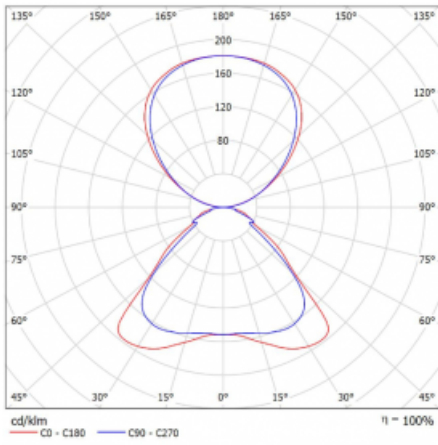

Technische Zeichnung

Typ der Montage	Stehleuchten
Typ der Ausstrahlung	Direkte/indirekte
Form der Leuchte	Eckige
Farbe der Leuchte	Silber
Material	Aluminium
Lebensdauer	L80/B20 50 000 Stunden
Garantie	5 years
Beschreibung der Leuchte	Stehleuchte
Produktbeschreibung	Stehleuchte LO; flexible Kabel CH + der Schalter
Abmessungen	920 mm × 360 mm × 2100 mm
Lichtquelle	LED MODUL
Art der Optik	Mikroprismatische Optik
Lichtstrom*	7000 lm
Farbtemperatur	4000 K Kalt weiss
Leuchtwirkungsgrad	143 lm/W
MacAdam Lichtquelle	3
Farbwiedergabeindex	80
UGR max. X=4H Y=8H, ρ=70,50,20	16.3

Kurve

Leistungsaufnahme* 48.8 W

Anschluss der Leuchte ON/OFF

Elektrische Spannung 220-240V

Frequenz 50/60Hz

⊕ CE IP 20

*±10 %

Zum Herunterladen