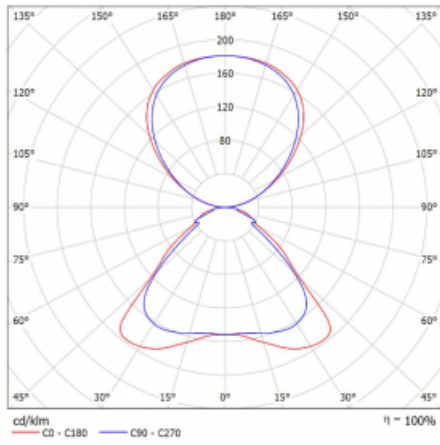

Technische Zeichnung

Typ der Montage	Stehleuchten
Typ der Ausstrahlung	Direkte/indirekte
Form der Leuchte	Eckige
Farbe der Leuchte	Schwarz
Material	Aluminium
Lebensdauer	L80/B20 50 000 Stunden
Garantie	5 years
Beschreibung der Leuchte	Stehleuchte
Produktbeschreibung	Stehleuchte LO; flexible Kabel CH + der Schalter
Abmessungen	920 mm × 360 mm × 2100 mm
Lichtquelle	LED MODUL
Art der Optik	Mikroprismatische Optik
Lichtstrom*	7000 lm
Farbtemperatur	4000 K Kalt weiss
Leuchtwirkungsgrad	143 lm/W
MacAdam Lichtquelle	3
Farbwiedergabeindex	80
UGR max. X=4H Y=8H, ρ=70,50,20	16.3

Kurve

Leistungsaufnahme* 48.8 W

Anschluss der Leuchte ON/OFF

Elektrische Spannung 220-240V

Frequenz 50/60Hz

⊕ CE IP 20

*±10 %

Zum Herunterladen