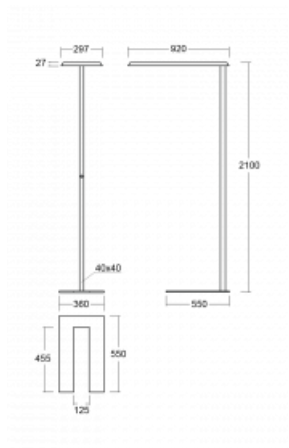

Technische Zeichnung

Typ der Montage	Stehleuchten
Typ der Ausstrahlung	Direkte/indirekte
Form der Leuchte	Eckige
Farbe der Leuchte	Weiss
Material	Aluminium
Lebensdauer	L80/B20 50 000 Stunden
Garantie	60 Monate
Beschreibung der Leuchte	Stehleuchte
Produktbeschreibung	Stehleuchte LO; flexible Kabel CH + der Schalter
Abmessungen	920 mm × 360 mm × 2100 mm
Lichtquelle	LED MODUL
Art der Optik	Mikroprismatische Optik
Lichtstrom	6650 lm ± 10 %
Farbtemperatur	3000 K Warm weiss
Leuchtwirkungsgrad	136 lm/W
MacAdam Lichtquelle	3
Farbwiedergabeindex	80
UGR max. X=4H Y=8H, ρ=70,50,20	16.1

Kurve

Leistungsaufnahme 48.8 W \pm 10 %

Anschluss der Leuchte EVG nicht dimmbar

Elektrische Spannung 220-240V

Frequenz 50/60Hz

⊕ CE IP 20

Zum Herunterladen

Montageanleitung