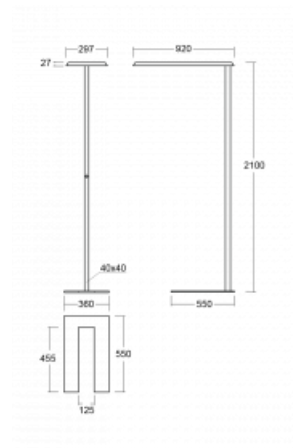

**Technische Zeichnung**

Typ der Montage	Stehleuchten
Typ der Ausstrahlung	Direkte/indirekte
Form der Leuchte	Eckige
Farbe der Leuchte	Weiss
Material	Aluminium
Lebensdauer	L80/B20 50 000 Stunden
Garantie	5 years
Beschreibung der Leuchte	Stehleuchte
Produktbeschreibung	Stehleuchte LO; flexible Kabel CH + der Schalter
Abmessungen	920 mm × 360 mm × 2100 mm
Lichtquelle	LED MODUL
Art der Optik	Mikroprismatische Optik
Lichtstrom*	6650 lm
Farbtemperatur	3000 K Warm weiss
Leuchtwirkungsgrad	136 lm/W
MacAdam Lichtquelle	3
Farbwiedergabeindex	80
UGR max. X=4H Y=8H, ρ=70,50,20	16.1

## Kurve

Leistungsaufnahme\* 48.8 W

Anschluss der Leuchte ON/OFF

Elektrische Spannung 220-240V

Frequenz 50/60Hz

⊕ CE IP 20

\*±10 %