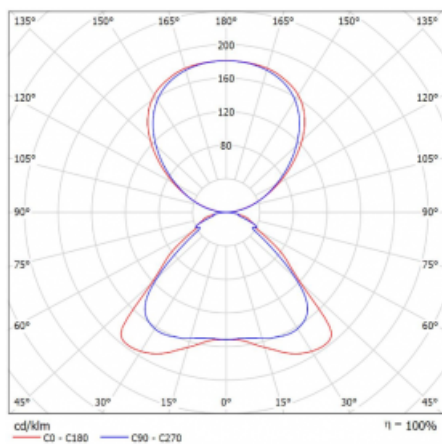

**Technische Zeichnung**

Typ der Montage	Stehleuchten
Typ der Ausstrahlung	Direkte/indirekte
Form der Leuchte	Eckige
Farbe der Leuchte	Weiss
Material	Aluminium
Lebensdauer	L80/B20 50 000 Stunden
Garantie	5 years
Beschreibung der Leuchte	Stehleuchte
Produktbeschreibung	Stehleuchte LO; flexible Kabel CH + der Schalter
Abmessungen	920 mm × 360 mm × 2100 mm
Lichtquelle	LED MODUL
Art der Optik	Mikroprismatische Optik
Lichtstrom*	6650 lm
Farbtemperatur	3000 K Warm weiss
Leuchtwirkungsgrad	136 lm/W
MacAdam Lichtquelle	3
Farbwiedergabeindex	80
UGR max. X=4H Y=8H, ρ=70,50,20	16.1

## Kurve

Leistungsaufnahme\* 48.8 W

Anschluss der Leuchte ON/OFF

Elektrische Spannung 220-240V

Frequenz 50/60Hz

⊕ CE IP 20

\*±10 %