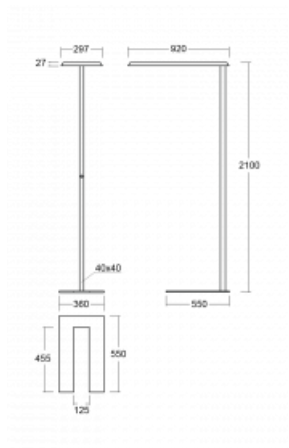

Technische Zeichnung

Typ der Montage	Stehleuchten
Typ der Ausstrahlung	Direkte/indirekte
Form der Leuchte	Eckige
Farbe der Leuchte	Silber
Material	Aluminium
Lebensdauer	L80/B20 50 000 Stunden
Garantie	5 years
Beschreibung der Leuchte	Stehleuchte
Produktbeschreibung	Stehleuchte LO; flexible Kabel CH + der Schalter
Abmessungen	920 mm × 360 mm × 2100 mm
Lichtquelle	LED MODUL
Art der Optik	Mikroprismatische Optik
Lichtstrom	6650 lm ± 10 %
Farbtemperatur	3000 K Warm weiss
Leuchtwirkungsgrad	136 lm/W
MacAdam Lichtquelle	3
Farbwiedergabeindex	80
UGR max. X=4H Y=8H, ρ=70,50,20	16.1

Kurve

Leistungsaufnahme 48.8 W \pm 10 %

Anschluss der Leuchte EVG nicht dimmbar

Elektrische Spannung 220-240V

Frequenz 50/60Hz

⊕ CE IP 20

Zum Herunterladen

Montageanleitung