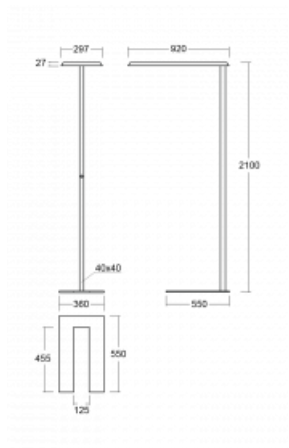

Technische Zeichnung

Typ der Montage	Stehleuchten
Typ der Ausstrahlung	Direkte/indirekte
Form der Leuchte	Eckige
Farbe der Leuchte	Silber
Material	Aluminium
Lebensdauer	L80/B20 50 000 Stunden
Garantie	5 years
Beschreibung der Leuchte	Stehleuchte
Produktbeschreibung	Stehleuchte LO; flexible Kabel CH + der Schalter
Abmessungen	920 mm × 360 mm × 2100 mm
Lichtquelle	LED MODUL
Art der Optik	Mikroprismatische Optik
Lichtstrom*	6650 lm
Farbtemperatur	3000 K Warm weiss
Leuchtwirkungsgrad	136 lm/W
MacAdam Lichtquelle	3
Farbwiedergabeindex	80
UGR max. X=4H Y=8H, ρ=70,50,20	16.1

Kurve

Leistungsaufnahme* 48.8 W

Anschluss der Leuchte ON/OFF

Elektrische Spannung 220-240V

Frequenz 50/60Hz

⊕ CE IP 20

*±10 %

Zum Herunterladen

Montageanleitung

Fotografie