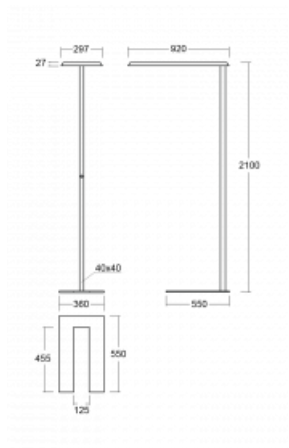

Technische Zeichnung

Typ der Montage	Stehleuchten
Typ der Ausstrahlung	Direkte/indirekte
Form der Leuchte	Eckige
Farbe der Leuchte	Schwarz
Material	Aluminium
Lebensdauer	L80/B20 50 000 Stunden
Garantie	5 years
Beschreibung der Leuchte	Stehleuchte
Produktbeschreibung	Stehleuchte LO; flexible Kabel CH + der Schalter
Abmessungen	920 mm × 360 mm × 2100 mm
Lichtquelle	LED MODUL
Art der Optik	Mikroprismatische Optik
Lichtstrom*	6650 lm
Farbtemperatur	3000 K Warm weiss
Leuchtwirkungsgrad	136 lm/W
MacAdam Lichtquelle	3
Farbwiedergabeindex	80
UGR max. X=4H Y=8H, ρ=70,50,20	16.1

Kurve

Leistungsaufnahme* 48.8 W

Anschluss der Leuchte ON/OFF

Elektrische Spannung 220-240V

Frequenz 50/60Hz

⊕ CE IP 20

*±10 %

Zum Herunterladen

Montageanleitung

Fotografie