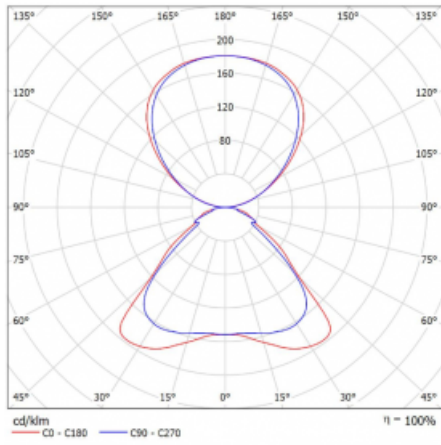

Kurve

Leistungsaufnahme* 65.3 W

Anschluss der Leuchte Weitere Möglichkeiten vom Dimmen

Elektrische Spannung 220-240V

Frequenz 50/60Hz

⊕ CE IP 20

*±10 %