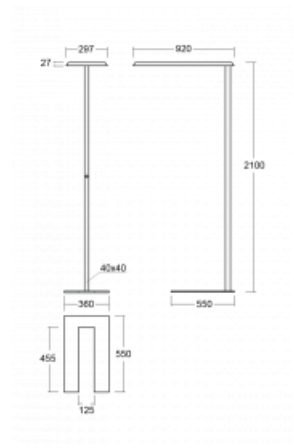

## Technische Zeichnung

Typ der Montage	Stehleuchten
Typ der Ausstrahlung	Direkte/indirekte
Form der Leuchte	Eckige
Farbe der Leuchte	Weiss
Material	Aluminium
Lebensdauer	L80/B20 50 000 Stunden
Garantie	5 years
Beschreibung der Leuchte	Stehleuchte
Produktbeschreibung	Stehleuchte HO; flexible Kabel EURO + die Schaltfläche
Abmessungen	920 mm × 360 mm × 2100 mm
Gewicht	16.4 kg
Lichtquelle	LED MODUL
Art der Optik	Mikroprismatische Optik
Lichtstrom*	9130 lm
Farbtemperatur	4000 K Kalt weiss
Leuchtwirkungsgrad	140 lm/W
MacAdam Lichtquelle	3
Farbwiedergabeindex	80
UGR max. X=4H Y=8H, $\rho=70,50,20$	17.2

Montageanleitung

Fotografie