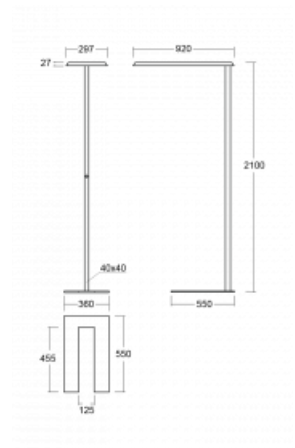

## Technische Zeichnung

Typ der Montage	Stehleuchten
Typ der Ausstrahlung	Direkte/indirekte
Form der Leuchte	Eckige
Farbe der Leuchte	Silber
Material	Aluminium
Lebensdauer	L80/B20 50 000 Stunden
Garantie	60 Monate
Beschreibung der Leuchte	Stehleuchte
Produktbeschreibung	Stehleuchte HO; flexible Kabel EURO + die Schaltfläche
Abmessungen	920 mm × 360 mm × 2100 mm
Gewicht	16.4 kg
Lichtquelle	LED MODUL
Art der Optik	Mikroprismatische Optik
Lichtstrom	9130 lm ± 10 %
Farbtemperatur	4000 K Kalt weiss
Leuchtwirkungsgrad	140 lm/W
MacAdam	3
Lichtquelle	
Farbwiedergabeindex	80
UGR max. X=4H	17.2
Y=8H, $\theta=70,50,20$	

## Kurve

Leistungsaufnahme 65.3 W  $\pm$  10 %

Anschluss der Leuchte Dimmbar mit Taster

Elektrische Spannung 220-240V

Frequenz 50/60Hz

⊕ CE IP 20

**Zum Herunterladen**

Montageanleitung