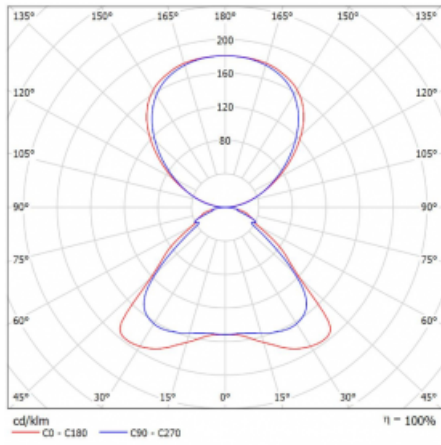

## Technische Zeichnung

Typ der Montage	Stehleuchten
Typ der Ausstrahlung	Direkte/indirekte
Form der Leuchte	Eckige
Farbe der Leuchte	Silber
Material	Aluminium
Lebensdauer	L80/B20 50 000 Stunden
Garantie	60 Monate
Beschreibung der Leuchte	Stehleuchte
Produktbeschreibung	Stehleuchte HO; flexible Kabel EURO + die Schaltfläche
Abmessungen	920 mm × 360 mm × 2100 mm
Gewicht	16.4 kg
Lichtquelle	LED MODUL
Art der Optik	Mikroprismatische Optik
Lichtstrom	9130 lm ± 10 %
Farbtemperatur	4000 K Kalt weiss
Leuchtwirkungsgrad	140 lm/W
MacAdam	3
Lichtquelle	
Farbwiedergabeindex	80
UGR max. X=4H	17.2
Y=8H, $\theta=70,50,20$	

## Kurve

Leistungsaufnahme 65.3 W  $\pm$  10 %

Anschluss der Leuchte Dimmbar mit Taster

Elektrische Spannung 220-240V

Frequenz 50/60Hz

⊕ CE IP 20

**Zum Herunterladen**

Montageanleitung