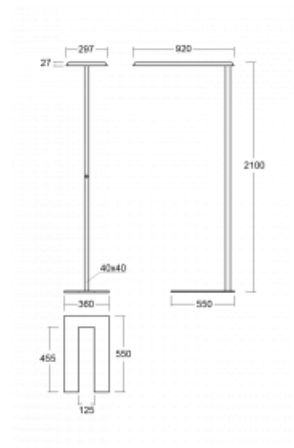

## Technische Zeichnung

Typ der Montage	Stehleuchten
Typ der Ausstrahlung	Direkte/indirekte
Form der Leuchte	Eckige
Farbe der Leuchte	Schwarz
Material	Aluminium
Lebensdauer	L80/B20 50 000 Stunden
Garantie	60 Monate
Beschreibung der Leuchte	Stehleuchte
Produktbeschreibung	Stehleuchte HO; flexible Kabel EURO + die Schaltfläche
Abmessungen	920 mm × 360 mm × 2100 mm
Gewicht	16.4 kg
Lichtquelle	LED MODUL
Art der Optik	Mikroprismatische Optik
Lichtstrom	9130 lm ± 10 %
Farbtemperatur	4000 K Kalt weiss
Leuchtwirkungsgrad	140 lm/W
MacAdam Lichtquelle	3
Farbwiedergabeindex	80
UGR max. X=4H Y=8H, $\rho=70,50,20$	17.2

## Kurve

Leistungsaufnahme 65.3 W  $\pm$  10 %

Anschluss der Leuchte Dimmbar mit Taster

Elektrische Spannung 220-240V

Frequenz 50/60Hz

⊕ CE IP 20

**Zum Herunterladen**

Montageanleitung