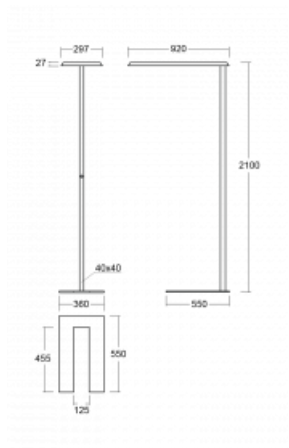

Leuchte

Sineli

230-731I-15GHT/830, W

Gewöhnliche Stehlampen sind out. Wir haben eine ideale Designleuchte der Sineli-Familie geschaffen, die Ihren Komfort bei der Arbeit gewährleistet und Ihre Konzentration verbessert. Die Leuchten der Familie Sineli sind sowohl als Tisch- als auch als Stehleuchten konzipiert, so dass Sie die Leuchten jederzeit frei bewegen und die Anordnung im Raum nach Ihren Bedürfnissen anpassen können. Die solide Konstruktion und das Gewicht verhindern ein versehentliches Umkippen und sorgen für zuverlässige Stabilität. Mit seiner Form, die an ein Raumschiff aus einer fernen Galaxie erinnert, kann Sineli Ihr Büro, Ihren Besprechungsraum oder Ihre Privatwohnung beleben.

Technische Zeichnung

| | |
|--|--|
| Typ der Montage | Stehleuchten |
| Typ der Ausstrahlung | Direkte/indirekte |
| Form der Leuchte | Eckige |
| Farbe der Leuchte | Weiss |
| Material | Aluminium |
| Lebensdauer | L80/B20 50 000 Stunden |
| Garantie | 5 years |
| Beschreibung der Leuchte | Stehleuchte |
| Produktbeschreibung | Stehleuchte HO; flexible Kabel EURO + die Schaltfläche |
| Abmessungen | 920 mm × 360 mm × 2100 mm |
| Gewicht | 16.4 kg |
| Lichtquelle | LED MODUL |
| Art der Optik | Mikroprismatische Optik |
| Lichtstrom* | 8670 lm |
| Farbtemperatur | 3000 K Warm weiss |
| Leuchtwirkungsgrad | 133 lm/W |
| MacAdam Lichtquelle | 3 |
| Farbwiedergabeindex | 80 |
| UGR max. X=4H Y=8H, $\rho=70,50,20$ | 17.1 |

Montageanleitung

Fotografie