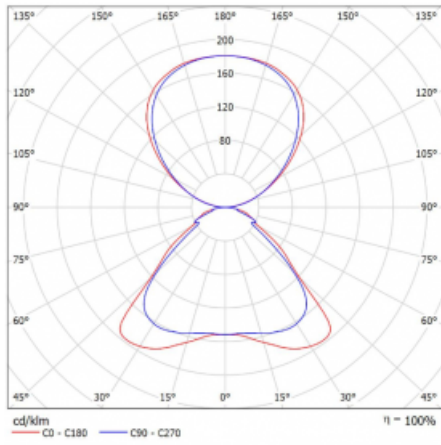

Technische Zeichnung

| | |
|--|--|
| Typ der Montage | Stehleuchten |
| Typ der Ausstrahlung | Direkte/indirekte |
| Form der Leuchte | Eckige |
| Farbe der Leuchte | Weiss |
| Material | Aluminium |
| Lebensdauer | L80/B20 50 000 Stunden |
| Garantie | 5 years |
| Beschreibung der Leuchte | Stehleuchte |
| Produktbeschreibung | Stehleuchte HO; flexible Kabel EURO + die Schaltfläche |
| Abmessungen | 920 mm × 360 mm × 2100 mm |
| Gewicht | 16.4 kg |
| Lichtquelle | LED MODUL |
| Art der Optik | Mikroprismatische Optik |
| Lichtstrom* | 8670 lm |
| Farbtemperatur | 3000 K Warm weiss |
| Leuchtwirkungsgrad | 133 lm/W |
| MacAdam Lichtquelle | 3 |
| Farbwiedergabeindex | 80 |
| UGR max. X=4H Y=8H, $\rho=70,50,20$ | 17.1 |

Kurve

Leistungsaufnahme* 65.3 W

Anschluss der Leuchte Weitere Möglichkeiten vom Dimmen

Elektrische Spannung 220-240V

Frequenz 50/60Hz

⊕ CE IP 20

*±10 %

Zum Herunterladen