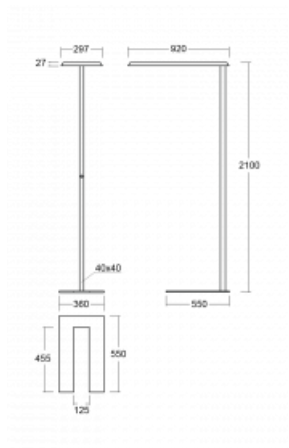

Technische Zeichnung

Typ der Montage	Stehleuchten
Typ der Ausstrahlung	Direkte/indirekte
Form der Leuchte	Eckige
Farbe der Leuchte	Silber
Material	Aluminium
Lebensdauer	L80/B20 50 000 Stunden
Garantie	5 years
Beschreibung der Leuchte	Stehleuchte
Produktbeschreibung	Stehleuchte HO; flexible Kabel EURO + die Schaltfläche
Abmessungen	920 mm × 360 mm × 2100 mm
Gewicht	16.4 kg
Lichtquelle	LED MODUL
Art der Optik	Mikroprismatische Optik
Lichtstrom*	8670 lm
Farbtemperatur	3000 K Warm weiss
Leuchtwirkungsgrad	133 lm/W
MacAdam Lichtquelle	3
Farbwiedergabeindex	80
UGR max. X=4H Y=8H, $\rho=70,50,20$	17.1

Montageanleitung

Fotografie