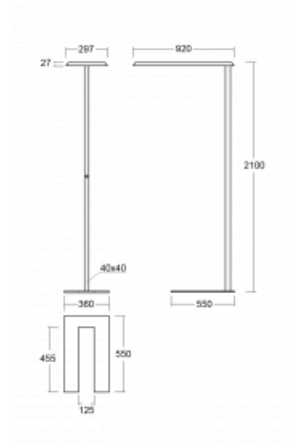

## Technische Zeichnung

Typ der Montage	Stehleuchten
Typ der Ausstrahlung	Direkte/indirekte
Form der Leuchte	Eckige
Farbe der Leuchte	Schwarz
Material	Aluminium
Lebensdauer	L80/B20 50 000 Stunden
Garantie	60 Monate
Beschreibung der Leuchte	Stehleuchte
Produktbeschreibung	Stehleuchte HO; flexible Kabel EURO + die Schaltfläche
Abmessungen	920 mm × 360 mm × 2100 mm
Gewicht	16.4 kg
Lichtquelle	LED MODUL
Art der Optik	Mikroprismatische Optik
Lichtstrom	8670 lm ± 10 %
Farbtemperatur	3000 K Warm weiss
Leuchtwirkungsgrad	133 lm/W
MacAdam Lichtquelle	3
Farbwiedergabeindex	80
UGR max. X=4H Y=8H, $\rho=70,50,20$	17.1

## Kurve

Leistungsaufnahme 65.3 W ± 10 %

Anschluss der Leuchte Dimmbar mit Taster

Elektrische Spannung 220-240V

Frequenz 50/60Hz

⊕ CE IP 20

**Zum Herunterladen**

Montageanleitung