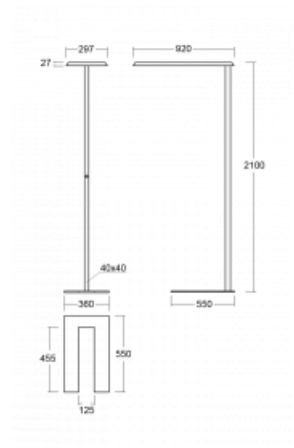

## Technische Zeichnung

Typ der Montage	Stehleuchten
Typ der Ausstrahlung	Direkte/indirekte
Form der Leuchte	Eckige
Farbe der Leuchte	Schwarz
Material	Aluminium
Lebensdauer	L80/B20 50 000 Stunden
Garantie	5 years
Beschreibung der Leuchte	Stehleuchte
Produktbeschreibung	Stehleuchte HO; flexible Kabel EURO + die Schaltfläche
Abmessungen	920 mm × 360 mm × 2100 mm
Gewicht	16.4 kg
Lichtquelle	LED MODUL
Art der Optik	Mikroprismatische Optik
Lichtstrom*	8670 lm
Farbtemperatur	3000 K Warm weiss
Leuchtwirkungsgrad	133 lm/W
MacAdam Lichtquelle	3
Farbwiedergabeindex	80
UGR max. X=4H Y=8H, $\rho=70,50,20$	17.1

Montageanleitung

Fotografie