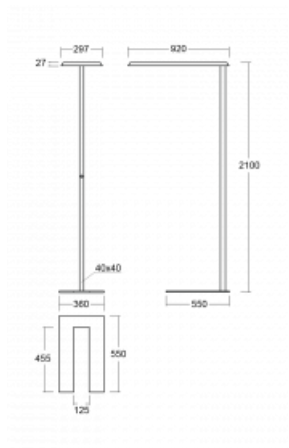

## Technische Zeichnung

Typ der Montage	Stehleuchten
Typ der Ausstrahlung	Direkte/indirekte
Form der Leuchte	Eckige
Farbe der Leuchte	Weiss
Material	Aluminium
Lebensdauer	L80/B20 50 000 Stunden
Garantie	60 Monate
Beschreibung der Leuchte	Stehleuchte
Produktbeschreibung	Stehleuchte HO; flexible Kabel EURO + die Schaltfläche+der Sensor
Abmessungen	920 mm × 360 mm × 2100 mm
Gewicht	16.4 kg
Lichtquelle	LED MODUL
Art der Optik	Mikroprismatische Optik
Lichtstrom	9130 lm ± 10 %
Farbtemperatur	4000 K Kalt weiss
Leuchtwirkungsgrad	140 lm/W
MacAdam Lichtquelle	3
Farbwiedergabeindex	80
UGR max. X=4H Y=8H, $\rho=70,50,20$	17.2

## Kurve

Leistungsaufnahme 65.3 W ± 10 %

Anschluss der Leuchte EVG und Sensor

Elektrische Spannung 220-240V

Frequenz 50/60Hz

⊕ CE IP 20

Zum Herunterladen

Montageanleitung