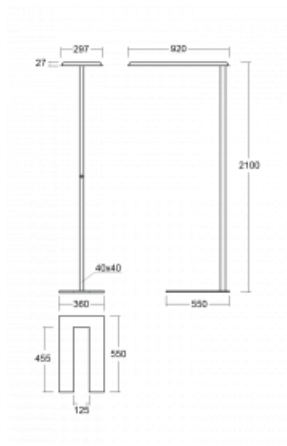

Technische Zeichnung

Typ der Montage	Stehleuchten
Typ der Ausstrahlung	Direkte/indirekte
Form der Leuchte	Eckige
Farbe der Leuchte	Weiss
Material	Aluminium
Lebensdauer	L80/B20 50 000 Stunden
Garantie	5 years
Beschreibung der Leuchte	Stehleuchte
Produktbeschreibung	Stehleuchte HO; flexible Kabel EURO + die Schaltfläche+der Sensor
Abmessungen	920 mm × 360 mm × 2100 mm
Gewicht	16.4 kg
Lichtquelle	LED MODUL
Art der Optik	Mikroprismatische Optik
Lichtstrom*	9130 lm
Farbtemperatur	4000 K Kalt weiss
Leuchtwirkungsgrad	140 lm/W
MacAdam Lichtquelle	3
Farbwiedergabeindex	80
UGR max. X=4H Y=8H, $\rho=70,50,20$	17.2

Kurve

Leistungsaufnahme* 65.3 W

Anschluss der Leuchte DALI + Sensor

Elektrische Spannung 220-240V

Frequenz 50/60Hz

⊕ CE IP 20

*±10 %

Zum Herunterladen

Montageanleitung

Fotografie