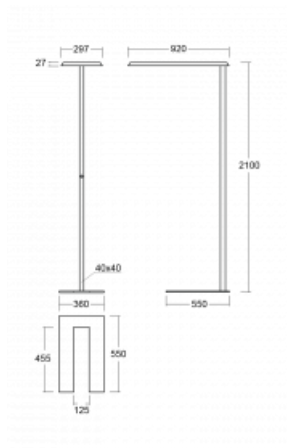

Technische Zeichnung

Typ der Montage	Stehleuchten
Typ der Ausstrahlung	Direkte/indirekte
Form der Leuchte	Eckige
Farbe der Leuchte	Silber
Material	Aluminium
Lebensdauer	L80/B20 50 000 Stunden
Garantie	60 Monate
Beschreibung der Leuchte	Stehleuchte
Produktbeschreibung	Stehleuchte HO; flexible Kabel EURO + die Schaltfläche+der Sensor
Abmessungen	920 mm × 360 mm × 2100 mm
Gewicht	16.4 kg
Lichtquelle	LED MODUL
Art der Optik	Mikroprismatische Optik
Lichtstrom	9130 lm ± 10 %
Farbtemperatur	4000 K Kalt weiss
Leuchtwirkungsgrad	140 lm/W
MacAdam Lichtquelle	3
Farbwiedergabeindex	80
UGR max. X=4H Y=8H, $\rho=70,50,20$	17.2

Kurve

Leistungsaufnahme 65.3 W ± 10 %

Anschluss der Leuchte EVG und Sensor

Elektrische Spannung 220-240V

Frequenz 50/60Hz

⊕ CE IP 20

Zum Herunterladen

Montageanleitung