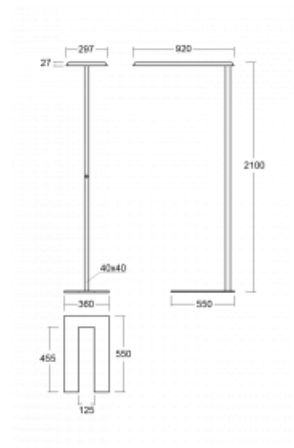

Technische Zeichnung

Typ der Montage	Stehleuchten
Typ der Ausstrahlung	Direkte/indirekte
Form der Leuchte	Eckige
Farbe der Leuchte	Schwarz
Material	Aluminium
Lebensdauer	L80/B20 50 000 Stunden
Garantie	60 Monate
Beschreibung der Leuchte	Stehleuchte
Produktbeschreibung	Stehleuchte HO; flexible Kabel EURO + die Schaltfläche+der Sensor
Abmessungen	920 mm × 360 mm × 2100 mm
Gewicht	16.4 kg
Lichtquelle	LED MODUL
Art der Optik	Mikroprismatische Optik
Lichtstrom	9130 lm ± 10 %
Farbtemperatur	4000 K Kalt weiss
Leuchtwirkungsgrad	140 lm/W
MacAdam Lichtquelle	3
Farbwiedergabeindex	80
UGR max. X=4H Y=8H, $\rho=70,50,20$	17.2

Kurve

Leistungsaufnahme 65.3 W ± 10 %

Anschluss der Leuchte EVG und Sensor

Elektrische Spannung 220-240V

Frequenz 50/60Hz

⊕ CE IP 20

Zum Herunterladen

Montageanleitung