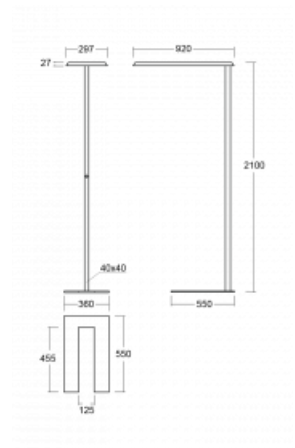

Technische Zeichnung

Typ der Montage	Stehleuchten
Typ der Ausstrahlung	Direkte/indirekte
Form der Leuchte	Eckige
Farbe der Leuchte	Schwarz
Material	Aluminium
Lebensdauer	L80/B20 50 000 Stunden
Garantie	5 years
Beschreibung der Leuchte	Stehleuchte
Produktbeschreibung	Stehleuchte HO; flexible Kabel EURO + die Schaltfläche+der Sensor
Abmessungen	920 mm × 360 mm × 2100 mm
Gewicht	16.4 kg
Lichtquelle	LED MODUL
Art der Optik	Mikroprismatische Optik
Lichtstrom*	9130 lm
Farbtemperatur	4000 K Kalt weiss
Leuchtwirkungsgrad	140 lm/W
MacAdam Lichtquelle	3
Farbwiedergabeindex	80
UGR max. X=4H Y=8H, $\rho=70,50,20$	17.2

Kurve

Leistungsaufnahme* 65.3 W

Anschluss der Leuchte DALI + Sensor

Elektrische Spannung 220-240V

Frequenz 50/60Hz

⊕ CE IP 20

*±10 %

Zum Herunterladen

Montageanleitung

Fotografie