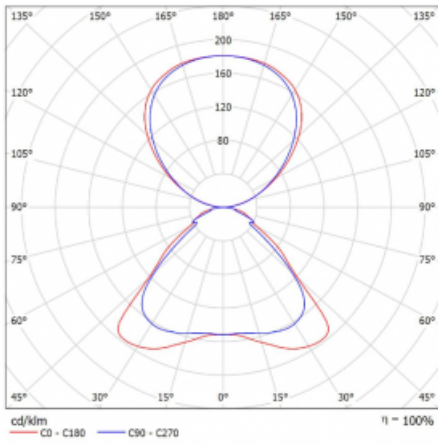

Technische Zeichnung

Typ der Montage	Stehleuchten
Typ der Ausstrahlung	Direkte/indirekte
Form der Leuchte	Eckige
Farbe der Leuchte	Schwarz
Material	Aluminium
Lebensdauer	L80/B20 50 000 Stunden
Garantie	5 years
Beschreibung der Leuchte	Stehleuchte
Produktbeschreibung	Stehleuchte HO; flexible Kabel EURO + die Schaltfläche+der Sensor
Abmessungen	920 mm × 360 mm × 2100 mm
Gewicht	16.4 kg
Lichtquelle	LED MODUL
Art der Optik	Mikroprismatische Optik
Lichtstrom*	9130 lm
Farbtemperatur	4000 K Kalt weiss
Leuchtwirkungsgrad	140 lm/W
MacAdam Lichtquelle	3
Farbwiedergabeindex	80
UGR max. X=4H Y=8H, $\rho=70,50,20$	17.2

Kurve

Leistungsaufnahme* 65.3 W

Anschluss der Leuchte DALI + Sensor

Elektrische Spannung 220-240V

Frequenz 50/60Hz

⊕ CE IP 20

*±10 %

Zum Herunterladen