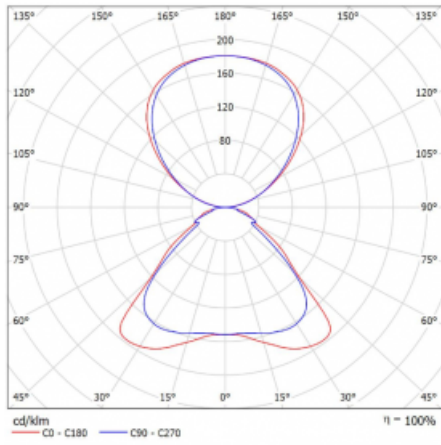

Technische Zeichnung

Typ der Montage	Stehleuchten
Typ der Ausstrahlung	Direkte/indirekte
Form der Leuchte	Eckige
Farbe der Leuchte	Weiss
Material	Aluminium
Lebensdauer	L80/B20 50 000 Stunden
Garantie	5 years
Beschreibung der Leuchte	Stehleuchte
Produktbeschreibung	Stehleuchte HO; flexible Kabel EURO + die Schaltfläche+der Sensor
Abmessungen	920 mm × 360 mm × 2100 mm
Lichtquelle	LED MODUL
Art der Optik	Mikroprismatische Optik
Lichtstrom*	8670 lm
Farbtemperatur	3000 K Warm weiss
Leuchtwirkungsgrad	133 lm/W
MacAdam Lichtquelle	3
Farbwiedergabeindex	80
UGR max. X=4H Y=8H, ρ=70,50,20	17.1

Kurve

Leistungsaufnahme* 65.3 W

Anschluss der Leuchte DALI + Sensor

Elektrische Spannung 220-240V

Frequenz 50/60Hz

⊕ CE IP 20

*±10 %

Zum Herunterladen