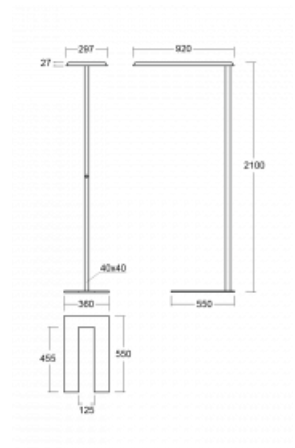

Technische Zeichnung

Typ der Montage	Stehleuchten
Typ der Ausstrahlung	Direkte/indirekte
Form der Leuchte	Eckige
Farbe der Leuchte	Weiss
Material	Aluminium
Lebensdauer	L80/B20 50 000 Stunden
Garantie	5 years
Beschreibung der Leuchte	Stehleuchte
Produktbeschreibung	Stehleuchte HO; flexible Kabel EURO + die Schaltfläche+der Sensor
Abmessungen	920 mm × 360 mm × 2100 mm
Lichtquelle	LED MODUL
Art der Optik	Mikroprismatische Optik
Lichtstrom*	8670 lm
Farbtemperatur	3000 K Warm weiss
Leuchtwirkungsgrad	133 lm/W
MacAdam Lichtquelle	3
Farbwiedergabeindex	80
UGR max. X=4H Y=8H, ρ=70,50,20	17.1

Kurve

Leistungsaufnahme* 65.3 W

Anschluss der Leuchte DALI + Sensor

Elektrische Spannung 220-240V

Frequenz 50/60Hz

⊕ CE IP 20

*±10 %

Zum Herunterladen

Montageanleitung

Fotografie