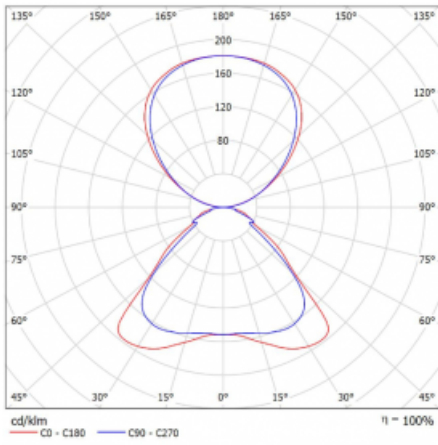

**Technische Zeichnung**

Typ der Montage	Stehleuchten
Typ der Ausstrahlung	Direkte/indirekte
Form der Leuchte	Eckige
Farbe der Leuchte	Silber
Material	Aluminium
Lebensdauer	L80/B20 50 000 Stunden
Garantie	5 years
Beschreibung der Leuchte	Stehleuchte
Produktbeschreibung	Stehleuchte HO; flexible Kabel EURO + die Schaltfläche+der Sensor
Abmessungen	920 mm × 360 mm × 2100 mm
Lichtquelle	LED MODUL
Art der Optik	Mikroprismatische Optik
Lichtstrom*	8670 lm
Farbtemperatur	3000 K Warm weiss
Leuchtwirkungsgrad	133 lm/W
MacAdam Lichtquelle	3
Farbwiedergabeindex	80
UGR max. X=4H Y=8H, ρ=70,50,20	17.1

## Kurve

Leistungsaufnahme\* 65.3 W

Anschluss der Leuchte DALI + Sensor

Elektrische Spannung 220-240V

Frequenz 50/60Hz

⊕ CE IP 20

\*±10 %

Zum Herunterladen