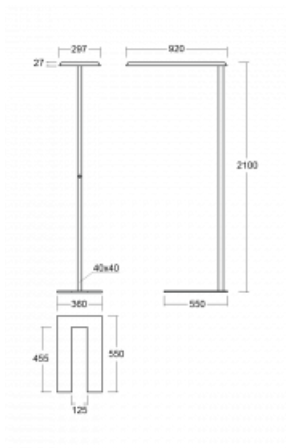

Technische Zeichnung

Typ der Montage	Stehleuchten
Typ der Ausstrahlung	Direkte/indirekte
Form der Leuchte	Eckige
Farbe der Leuchte	Silber
Material	Aluminium
Lebensdauer	L80/B20 50 000 Stunden
Garantie	60 Monate
Beschreibung der Leuchte	Stehleuchte
Produktbeschreibung	Stehleuchte HO; flexible Kabel EURO + die Schaltfläche+der Sensor
Abmessungen	920 mm × 360 mm × 2100 mm
Lichtquelle	LED MODUL
Art der Optik	Mikroprismatische Optik
Lichtstrom	8670 lm ± 10 %
Farbtemperatur	3000 K Warm weiss
Leuchtwirkungsgrad	133 lm/W
MacAdam Lichtquelle	3
Farbwiedergabeindex	80
UGR max. X=4H Y=8H, ρ=70,50,20	17.1

Kurve

Leistungsaufnahme 65.3 W ± 10 %

Anschluss der Leuchte EVG und Sensor

Elektrische Spannung 220-240V

Frequenz 50/60Hz

⊕ CE IP 20

Zum Herunterladen

Montageanleitung