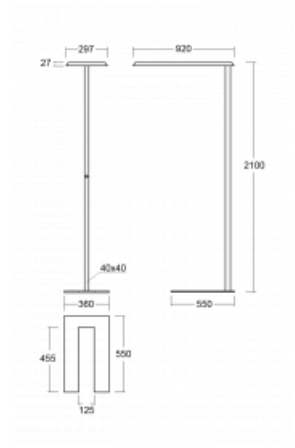

**Technische Zeichnung**

Typ der Montage	Stehleuchten
Typ der Ausstrahlung	Direkte/indirekte
Form der Leuchte	Eckige
Farbe der Leuchte	Silber
Material	Aluminium
Lebensdauer	L80/B20 50 000 Stunden
Garantie	5 years
Beschreibung der Leuchte	Stehleuchte
Produktbeschreibung	Stehleuchte HO; flexible Kabel EURO + die Schaltfläche+der Sensor
Abmessungen	920 mm × 360 mm × 2100 mm
Lichtquelle	LED MODUL
Art der Optik	Mikroprismatische Optik
Lichtstrom*	8670 lm
Farbtemperatur	3000 K Warm weiss
Leuchtwirkungsgrad	133 lm/W
MacAdam Lichtquelle	3
Farbwiedergabeindex	80
UGR max. X=4H Y=8H, ρ=70,50,20	17.1

## Kurve

Leistungsaufnahme\* 65.3 W

Anschluss der Leuchte DALI + Sensor

Elektrische Spannung 220-240V

Frequenz 50/60Hz

⊕ CE IP 20

\*±10 %

Zum Herunterladen