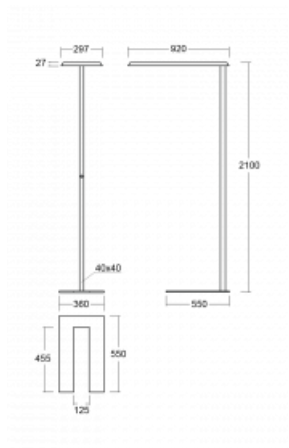

Technische Zeichnung

Typ der Montage	Stehleuchten
Typ der Ausstrahlung	Direkte/indirekte
Form der Leuchte	Eckige
Farbe der Leuchte	Schwarz
Material	Aluminium
Lebensdauer	L80/B20 50 000 Stunden
Garantie	5 years
Beschreibung der Leuchte	Stehleuchte
Produktbeschreibung	Stehleuchte HO; flexible Kabel EURO + die Schaltfläche+der Sensor
Abmessungen	920 mm × 360 mm × 2100 mm
Lichtquelle	LED MODUL
Art der Optik	Mikroprismatische Optik
Lichtstrom*	8670 lm
Farbtemperatur	3000 K Warm weiss
Leuchtwirkungsgrad	133 lm/W
MacAdam Lichtquelle	3
Farbwiedergabeindex	80
UGR max. X=4H Y=8H, ρ=70,50,20	17.1

Kurve

Leistungsaufnahme* 65.3 W

Anschluss der Leuchte DALI + Sensor

Elektrische Spannung 220-240V

Frequenz 50/60Hz

⊕ CE IP 20

*±10 %

Zum Herunterladen

Montageanleitung

Fotografie