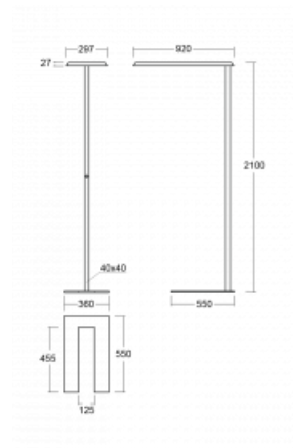

Technische Zeichnung

| | |
|--|--|
| Typ der Montage | Stehleuchten |
| Typ der Ausstrahlung | Direkte/indirekte |
| Form der Leuchte | Eckige |
| Farbe der Leuchte | Weiss |
| Material | Aluminium |
| Lebensdauer | L80/B20 50 000 Stunden |
| Garantie | 5 years |
| Beschreibung der Leuchte | Stehleuchte |
| Produktbeschreibung | Stehleuchte HO; flexible Kabel EURO + der Schalter |
| Abmessungen | 920 mm × 360 mm × 2100 mm |
| Gewicht | 16 kg |
| Lichtquelle | LED MODUL |
| Art der Optik | Mikroprismatische Optik |
| Lichtstrom* | 9130 lm |
| Farbtemperatur | 4000 K Kalt weiss |
| Leuchtwirkungsgrad | 140 lm/W |
| MacAdam Lichtquelle | 3 |
| Farbwiedergabeindex | 80 |
| UGR max. X=4H Y=8H, $\rho=70,50,20$ | 17.2 |

Kurve

Leistungsaufnahme* 65.3 W

Anschluss der Leuchte ON/OFF

Elektrische Spannung 220-240V

Frequenz 50/60Hz

⊕ CE IP 20

*±10 %

Zum Herunterladen

Montageanleitung

Fotografie