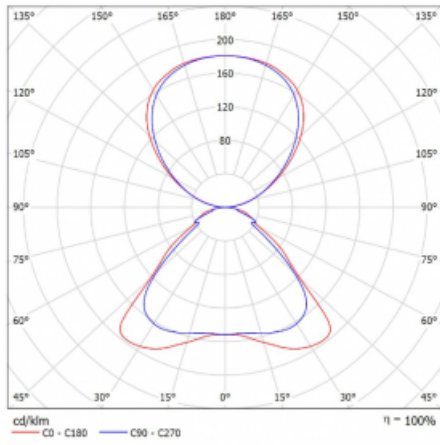

Technische Zeichnung

| | |
|--|--|
| Typ der Montage | Stehleuchten |
| Typ der Ausstrahlung | Direkte/indirekte |
| Form der Leuchte | Eckige |
| Farbe der Leuchte | Weiss |
| Material | Aluminium |
| Lebensdauer | L80/B20 50 000 Stunden |
| Garantie | 5 years |
| Beschreibung der Leuchte | Stehleuchte |
| Produktbeschreibung | Stehleuchte HO; flexible Kabel EURO + der Schalter |
| Abmessungen | 920 mm × 360 mm × 2100 mm |
| Gewicht | 16 kg |
| Lichtquelle | LED MODUL |
| Art der Optik | Mikroprismatische Optik |
| Lichtstrom* | 9130 lm |
| Farbtemperatur | 4000 K Kalt weiss |
| Leuchtwirkungsgrad | 140 lm/W |
| MacAdam Lichtquelle | 3 |
| Farbwiedergabeindex | 80 |
| UGR max. X=4H Y=8H, $\rho=70,50,20$ | 17.2 |

Kurve

Leistungsaufnahme* 65.3 W

Anschluss der Leuchte ON/OFF

Elektrische Spannung 220-240V

Frequenz 50/60Hz

⊕ CE IP 20

*±10 %

Zum Herunterladen