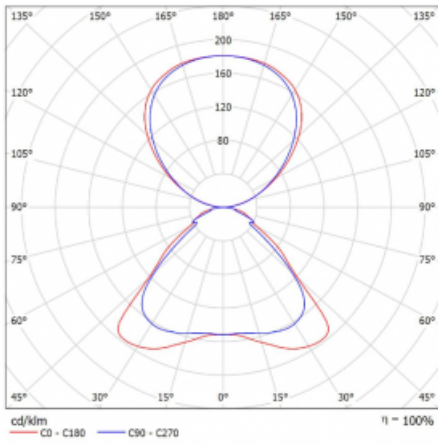

Technische Zeichnung

Typ der Montage	Stehleuchten
Typ der Ausstrahlung	Direkte/indirekte
Form der Leuchte	Eckige
Farbe der Leuchte	Silber
Material	Aluminium
Lebensdauer	L80/B20 50 000 Stunden
Garantie	5 years
Beschreibung der Leuchte	Stehleuchte
Produktbeschreibung	Stehleuchte HO; flexible Kabel EURO + der Schalter
Abmessungen	920 mm × 360 mm × 2100 mm
Gewicht	16 kg
Lichtquelle	LED MODUL
Art der Optik	Mikroprismatische Optik
Lichtstrom*	9130 lm
Farbtemperatur	4000 K Kalt weiss
Leuchtwirkungsgrad	140 lm/W
MacAdam Lichtquelle	3
Farbwiedergabeindex	80
UGR max. X=4H Y=8H, $\rho=70,50,20$	17.2

Kurve

Leistungsaufnahme* 65.3 W

Anschluss der Leuchte ON/OFF

Elektrische Spannung 220-240V

Frequenz 50/60Hz

⊕ CE IP 20

*±10 %

Zum Herunterladen