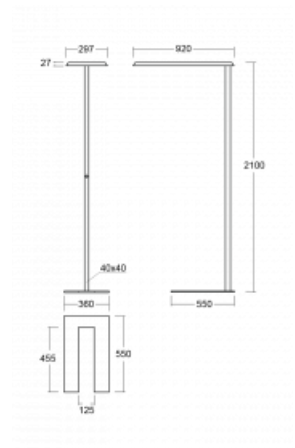

Technische Zeichnung

Typ der Montage	Stehleuchten
Typ der Ausstrahlung	Direkte/indirekte
Form der Leuchte	Eckige
Farbe der Leuchte	Silber
Material	Aluminium
Lebensdauer	L80/B20 50 000 Stunden
Garantie	60 Monate
Beschreibung der Leuchte	Stehleuchte
Produktbeschreibung	Stehleuchte HO; flexible Kabel EURO + der Schalter
Abmessungen	920 mm × 360 mm × 2100 mm
Gewicht	16 kg
Lichtquelle	LED MODUL
Art der Optik	Mikroprismatische Optik
Lichtstrom	9130 lm ± 10 %
Farbtemperatur	4000 K Kalt weiss
Leuchtwirkungsgrad	140 lm/W
MacAdam Lichtquelle	3
Farbwiedergabeindex	80
UGR max. X=4H Y=8H, $\rho=70,50,20$	17.2

Kurve

Leistungsaufnahme 65.3 W ± 10 %

Anschluss der Leuchte EVG nicht dimmbar

Elektrische Spannung 220-240V

Frequenz 50/60Hz

⊕ CE IP 20

Zum Herunterladen

Montageanleitung