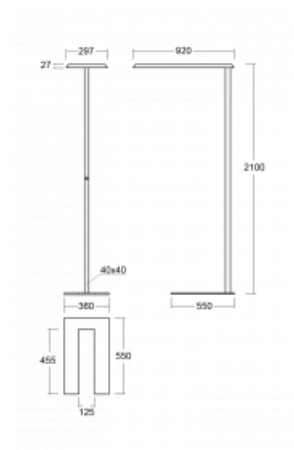

## Technische Zeichnung

Typ der Montage	Stehleuchten
Typ der Ausstrahlung	Direkte/indirekte
Form der Leuchte	Eckige
Farbe der Leuchte	Schwarz
Material	Aluminium
Lebensdauer	L80/B20 50 000 Stunden
Garantie	60 Monate
Beschreibung der Leuchte	Stehleuchte
Produktbeschreibung	Stehleuchte HO; flexible Kabel EURO + der Schalter
Abmessungen	920 mm × 360 mm × 2100 mm
Gewicht	16 kg
Lichtquelle	LED MODUL
Art der Optik	Mikroprismatische Optik
Lichtstrom	9130 lm ± 10 %
Farbtemperatur	4000 K Kalt weiss
Leuchtwirkungsgrad	140 lm/W
MacAdam Lichtquelle	3
Farbwiedergabeindex	80
UGR max. X=4H Y=8H, $\rho=70,50,20$	17.2

## Kurve

Leistungsaufnahme 65.3 W ± 10 %

Anschluss der Leuchte EVG nicht dimmbar

Elektrische Spannung 220-240V

Frequenz 50/60Hz

⊕ CE IP 20

**Zum Herunterladen**

Montageanleitung