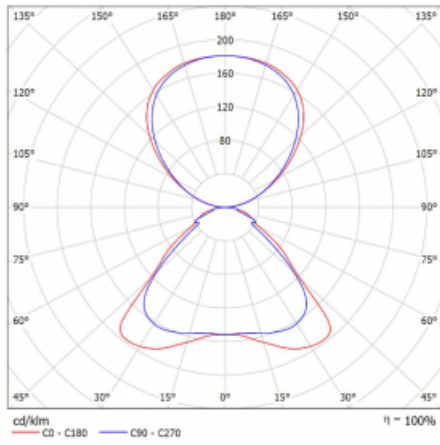

## Technische Zeichnung

Typ der Montage	Stehleuchten
Typ der Ausstrahlung	Direkte/indirekte
Form der Leuchte	Eckige
Farbe der Leuchte	Weiss
Material	Aluminium
Lebensdauer	L80/B20 50 000 Stunden
Garantie	60 Monate
Beschreibung der Leuchte	Stehleuchte
Produktbeschreibung	Stehleuchte HO; flexible Kabel EURO + der Schalter
Abmessungen	920 mm × 360 mm × 2100 mm
Gewicht	16.4 kg
Lichtquelle	LED MODUL
Art der Optik	Mikroprismatische Optik
Lichtstrom	8670 lm ± 10 %
Farbtemperatur	3000 K Warm weiss
Leuchtwirkungsgrad	133 lm/W
MacAdam Lichtquelle	3
Farbwiedergabeindex	80
UGR max. X=4H Y=8H, $\rho=70,50,20$	17.1

## Kurve

Leistungsaufnahme 65.3 W  $\pm$  10 %

Anschluss der Leuchte EVG nicht dimmbar

Elektrische Spannung 220-240V

Frequenz 50/60Hz

⊕ CE IP 20

**Zum Herunterladen**

Montageanleitung