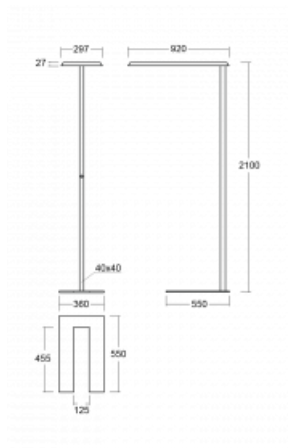

## Technische Zeichnung

Typ der Montage	Stehleuchten
Typ der Ausstrahlung	Direkte/indirekte
Form der Leuchte	Eckige
Farbe der Leuchte	Weiss
Material	Aluminium
Lebensdauer	L80/B20 50 000 Stunden
Garantie	5 years
Beschreibung der Leuchte	Stehleuchte
Produktbeschreibung	Stehleuchte HO; flexible Kabel EURO + der Schalter
Abmessungen	920 mm × 360 mm × 2100 mm
Gewicht	16.4 kg
Lichtquelle	LED MODUL
Art der Optik	Mikroprismatische Optik
Lichtstrom*	8670 lm
Farbtemperatur	3000 K Warm weiss
Leuchtwirkungsgrad	133 lm/W
MacAdam Lichtquelle	3
Farbwiedergabeindex	80
UGR max. X=4H Y=8H, $\rho=70,50,20$	17.1

## Kurve

Leistungsaufnahme\* 65.3 W

Anschluss der Leuchte ON/OFF

Elektrische Spannung 220-240V

Frequenz 50/60Hz

⊕ CE IP 20

\*±10 %

**Zum Herunterladen**