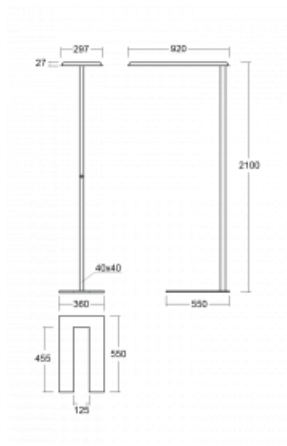

Technische Zeichnung

Typ der Montage	Stehleuchten
Typ der Ausstrahlung	Direkte/indirekte
Form der Leuchte	Eckige
Farbe der Leuchte	Silber
Material	Aluminium
Lebensdauer	L80/B20 50 000 Stunden
Garantie	60 Monate
Beschreibung der Leuchte	Stehleuchte
Produktbeschreibung	Stehleuchte HO; flexible Kabel EURO + der Schalter
Abmessungen	920 mm × 360 mm × 2100 mm
Gewicht	16.4 kg
Lichtquelle	LED MODUL
Art der Optik	Mikroprismatische Optik
Lichtstrom	8670 lm ± 10 %
Farbtemperatur	3000 K Warm weiss
Leuchtwirkungsgrad	133 lm/W
MacAdam Lichtquelle	3
Farbwiedergabeindex	80
UGR max. X=4H Y=8H, $\theta=70,50,20$	17.1

Kurve

Leistungsaufnahme 65.3 W \pm 10 %

Anschluss der Leuchte EVG nicht dimmbar

Elektrische Spannung 220-240V

Frequenz 50/60Hz

⊕ CE IP 20

Zum Herunterladen

Montageanleitung