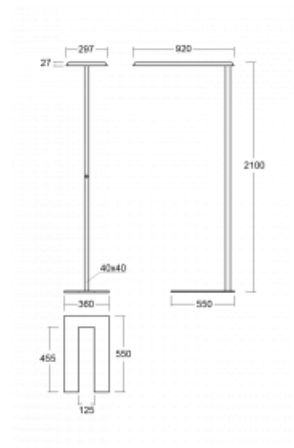

**Technische Zeichnung**

Typ der Montage	Stehleuchten
Typ der Ausstrahlung	Direkte/indirekte
Form der Leuchte	Eckige
Farbe der Leuchte	Schwarz
Material	Aluminium
Lebensdauer	L80/B20 50 000 Stunden
Garantie	5 years
Beschreibung der Leuchte	Stehleuchte
Produktbeschreibung	Stehleuchte HO; flexible Kabel EURO + der Schalter
Abmessungen	920 mm × 360 mm × 2100 mm
Gewicht	16.4 kg
Lichtquelle	LED MODUL
Art der Optik	Mikroprismatische Optik
Lichtstrom*	8670 lm
Farbtemperatur	3000 K Warm weiss
Leuchtwirkungsgrad	133 lm/W
MacAdam Lichtquelle	3
Farbwiedergabeindex	80
UGR max. X=4H Y=8H, $\rho=70,50,20$	17.1

## Kurve

Leistungsaufnahme\* 65.3 W

Anschluss der Leuchte ON/OFF

Elektrische Spannung 220-240V

Frequenz 50/60Hz

⊕ CE IP 20

\*±10 %

Zum Herunterladen

Montageanleitung

Fotografie