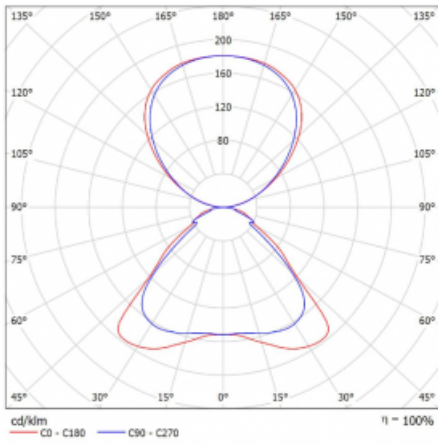

**Technische Zeichnung**

Typ der Montage	Stehleuchten
Typ der Ausstrahlung	Direkte/indirekte
Form der Leuchte	Eckige
Farbe der Leuchte	Schwarz
Material	Aluminium
Lebensdauer	L80/B20 50 000 Stunden
Garantie	5 years
Beschreibung der Leuchte	Stehleuchte
Produktbeschreibung	Stehleuchte HO; flexible Kabel EURO + der Schalter
Abmessungen	920 mm × 360 mm × 2100 mm
Gewicht	16.4 kg
Lichtquelle	LED MODUL
Art der Optik	Mikroprismatische Optik
Lichtstrom*	8670 lm
Farbtemperatur	3000 K Warm weiss
Leuchtwirkungsgrad	133 lm/W
MacAdam Lichtquelle	3
Farbwiedergabeindex	80
UGR max. X=4H Y=8H, $\rho=70,50,20$	17.1

## Kurve

Leistungsaufnahme\* 65.3 W

Anschluss der Leuchte ON/OFF

Elektrische Spannung 220-240V

Frequenz 50/60Hz

⊕ CE IP 20

\*±10 %

Zum Herunterladen