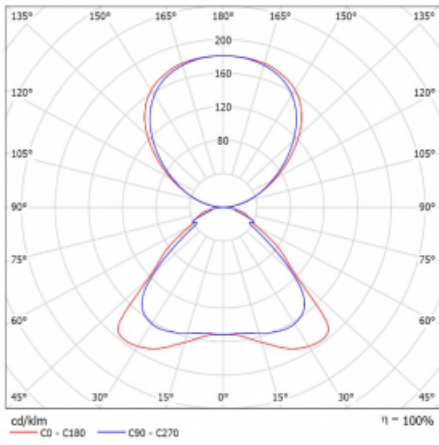

Technische Zeichnung

Typ der Montage	Stehleuchten
Typ der Ausstrahlung	Direkte/indirekte
Form der Leuchte	Eckige
Farbe der Leuchte	Weiss
Material	Aluminium
Lebensdauer	L80/B20 50 000 Stunden
Garantie	5 years
Beschreibung der Leuchte	Stehleuchte
Produktbeschreibung	Stehleuchte LO; flexible Kabel EURO + die Schaltfläche
Abmessungen	920 mm × 360 mm × 2100 mm
Gewicht	16.4 kg
Lichtquelle	LED MODUL
Art der Optik	Mikroprismatische Optik
Lichtstrom*	7000 lm
Farbtemperatur	4000 K Kalt weiss
Leuchtwirkungsgrad	143 lm/W
MacAdam Lichtquelle	3
Farbwiedergabeindex	80
UGR max. X=4H Y=8H, $\rho=70,50,20$	16.3

Kurve

Leistungsaufnahme* 48.8 W

Anschluss der Leuchte Weitere Möglichkeiten vom Dimmen

Elektrische Spannung 220-240V

Frequenz 50/60Hz

⊕ CE IP 20

*±10 %

Zum Herunterladen