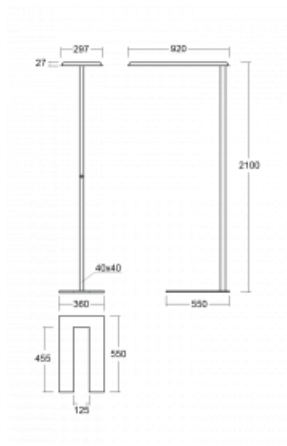

Leuchte

Sineli

230-731I-15GGT/840, W

Gewöhnliche Stehlampen sind out. Wir haben eine ideale Designleuchte der Sineli-Familie geschaffen, die Ihren Komfort bei der Arbeit gewährleistet und Ihre Konzentration verbessert. Die Leuchten der Familie Sineli sind sowohl als Tisch- als auch als Stehleuchten konzipiert, so dass Sie die Leuchten jederzeit frei bewegen und die Anordnung im Raum nach Ihren Bedürfnissen anpassen können. Die solide Konstruktion und das Gewicht verhindern ein versehentliches Umkippen und sorgen für zuverlässige Stabilität. Mit seiner Form, die an ein Raumschiff aus einer fernen Galaxie erinnert, kann Sineli Ihr Büro, Ihren Besprechungsraum oder Ihre Privatwohnung beleben.

Technische Zeichnung

Typ der Montage	Stehleuchten
Typ der Ausstrahlung	Direkte/indirekte
Form der Leuchte	Eckige
Farbe der Leuchte	Weiss
Material	Aluminium
Lebensdauer	L80/B20 50 000 Stunden
Garantie	60 Monate
Beschreibung der Leuchte	Stehleuchte
Produktbeschreibung	Stehleuchte LO; flexible Kabel EURO + die Schaltfläche
Abmessungen	920 mm × 360 mm × 2100 mm
Gewicht	16.4 kg
Lichtquelle	LED MODUL
Art der Optik	Mikroprismatische Optik
Lichtstrom	7000 lm ± 10 %
Farbtemperatur	4000 K Kalt weiss
Leuchtwirkungsgrad	143 lm/W
MacAdam Lichtquelle	3
Farbwiedergabeindex	80
UGR max. X=4H Y=8H, $\rho=70,50,20$	16.3

Kurve

Leistungsaufnahme 48.8 W \pm 10 %

Anschluss der Leuchte Dimmbar mit Taster

Elektrische Spannung 220-240V

Frequenz 50/60Hz

⊕ CE IP 20

Zum Herunterladen

Montageanleitung