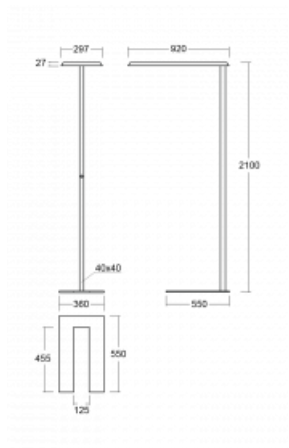

Leuchte

Sineli

230-731I-15GGT/840, W

Gewöhnliche Stehlampen sind out. Wir haben eine ideale Designleuchte der Sineli-Familie geschaffen, die Ihren Komfort bei der Arbeit gewährleistet und Ihre Konzentration verbessert. Die Leuchten der Familie Sineli sind sowohl als Tisch- als auch als Stehleuchten konzipiert, so dass Sie die Leuchten jederzeit frei bewegen und die Anordnung im Raum nach Ihren Bedürfnissen anpassen können. Die solide Konstruktion und das Gewicht verhindern ein versehentliches Umkippen und sorgen für zuverlässige Stabilität. Mit seiner Form, die an ein Raumschiff aus einer fernen Galaxie erinnert, kann Sineli Ihr Büro, Ihren Besprechungsraum oder Ihre Privatwohnung beleben.

Technische Zeichnung

Typ der Montage	Stehleuchten
Typ der Ausstrahlung	Direkte/indirekte
Form der Leuchte	Eckige
Farbe der Leuchte	Weiss
Material	Aluminium
Lebensdauer	L80/B20 50 000 Stunden
Garantie	5 years
Beschreibung der Leuchte	Stehleuchte
Produktbeschreibung	Stehleuchte LO; flexible Kabel EURO + die Schaltfläche
Abmessungen	920 mm × 360 mm × 2100 mm
Gewicht	16.4 kg
Lichtquelle	LED MODUL
Art der Optik	Mikroprismatische Optik
Lichtstrom*	7000 lm
Farbtemperatur	4000 K Kalt weiss
Leuchtwirkungsgrad	143 lm/W
MacAdam Lichtquelle	3
Farbwiedergabeindex	80
UGR max. X=4H Y=8H, $\rho=70,50,20$	16.3

Montageanleitung

Fotografie