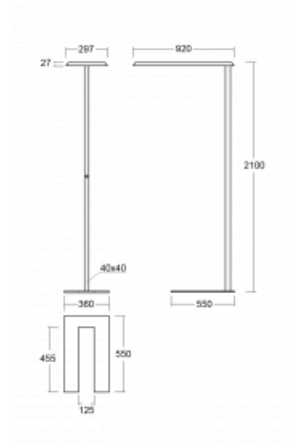

Technische Zeichnung

Typ der Montage	Stehleuchten
Typ der Ausstrahlung	Direkte/indirekte
Form der Leuchte	Eckige
Farbe der Leuchte	Silber
Material	Aluminium
Lebensdauer	L80/B20 50 000 Stunden
Garantie	5 years
Beschreibung der Leuchte	Stehleuchte
Produktbeschreibung	Stehleuchte LO; flexible Kabel EURO + die Schaltfläche
Abmessungen	920 mm × 360 mm × 2100 mm
Lichtquelle	LED MODUL
Art der Optik	Mikroprismatische Optik
Lichtstrom*	7000 lm
Farbtemperatur	4000 K Kalt weiss
Leuchtwirkungsgrad	143 lm/W
MacAdam Lichtquelle	3
Farbwiedergabeindex	80
UGR max. X=4H Y=8H, ρ=70,50,20	16.3

Montageanleitung

Fotografie