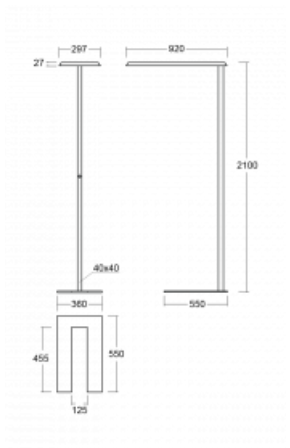

## Technische Zeichnung

Typ der Montage	Stehleuchten
Typ der Ausstrahlung	Direkte/indirekte
Form der Leuchte	Eckige
Farbe der Leuchte	Schwarz
Material	Aluminium
Lebensdauer	L80/B20 50 000 Stunden
Garantie	60 Monate
Beschreibung der Leuchte	Stehleuchte
Produktbeschreibung	Stehleuchte LO; flexible Kabel EURO + die Schaltfläche
Abmessungen	920 mm × 360 mm × 2100 mm
Lichtquelle	LED MODUL
Art der Optik	Mikroprismatische Optik
Lichtstrom	7000 lm ± 10 %
Farbtemperatur	4000 K Kalt weiss
Leuchtwirkungsgrad	143 lm/W
MacAdam Lichtquelle	3
Farbwiedergabeindex	80
UGR max. X=4H Y=8H, ρ=70,50,20	16.3

## Kurve

Leistungsaufnahme 48.8 W  $\pm$  10 %

Anschluss der Leuchte Dimmbar mit Taster

Elektrische Spannung 220-240V

Frequenz 50/60Hz

⊕ CE IP 20

**Zum Herunterladen**

Montageanleitung