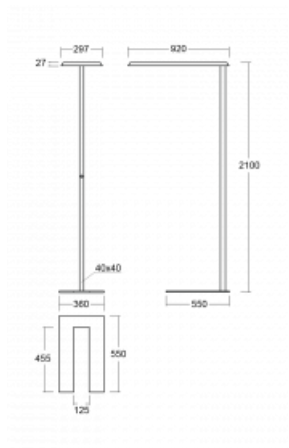

Leuchte

Sineli

230-731I-15GGT/830, W

Gewöhnliche Stehlampen sind out. Wir haben eine ideale Designleuchte der Sineli-Familie geschaffen, die Ihren Komfort bei der Arbeit gewährleistet und Ihre Konzentration verbessert. Die Leuchten der Familie Sineli sind sowohl als Tisch- als auch als Stehleuchten konzipiert, so dass Sie die Leuchten jederzeit frei bewegen und die Anordnung im Raum nach Ihren Bedürfnissen anpassen können. Die solide Konstruktion und das Gewicht verhindern ein versehentliches Umkippen und sorgen für zuverlässige Stabilität. Mit seiner Form, die an ein Raumschiff aus einer fernen Galaxie erinnert, kann Sineli Ihr Büro, Ihren Besprechungsraum oder Ihre Privatwohnung beleben.

Technische Zeichnung

Typ der Montage	Stehleuchten
Typ der Ausstrahlung	Direkte/indirekte
Form der Leuchte	Eckige
Farbe der Leuchte	Weiss
Material	Aluminium
Lebensdauer	L80/B20 50 000 Stunden
Garantie	5 years
Beschreibung der Leuchte	Stehleuchte
Produktbeschreibung	Stehleuchte LO; flexible Kabel EURO + die Schaltfläche
Abmessungen	920 mm × 360 mm × 2100 mm
Gewicht	16.4 kg
Lichtquelle	LED MODUL
Art der Optik	Mikroprismatische Optik
Lichtstrom*	6650 lm
Farbtemperatur	3000 K Warm weiss
Leuchtwirkungsgrad	136 lm/W
MacAdam Lichtquelle	3
Farbwiedergabeindex	80
UGR max. X=4H Y=8H, $\rho=70,50,20$	16.1

Montageanleitung

Fotografie