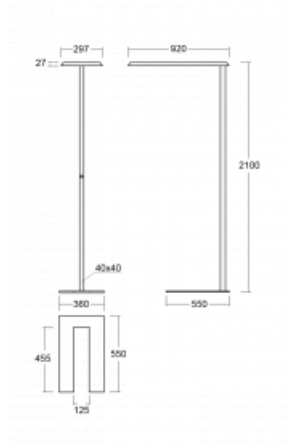

Technische Zeichnung

Typ der Montage	Stehleuchten
Typ der Ausstrahlung	Direkte/indirekte
Form der Leuchte	Eckige
Farbe der Leuchte	Silber
Material	Aluminium
Lebensdauer	L80/B20 50 000 Stunden
Garantie	5 years
Beschreibung der Leuchte	Stehleuchte
Produktbeschreibung	Stehleuchte LO; flexible Kabel EURO + die Schaltfläche
Abmessungen	920 mm × 360 mm × 2100 mm
Gewicht	16.4 kg
Lichtquelle	LED MODUL
Art der Optik	Mikroprismatische Optik
Lichtstrom*	6650 lm
Farbtemperatur	3000 K Warm weiss
Leuchtwirkungsgrad	136 lm/W
MacAdam Lichtquelle	3
Farbwiedergabeindex	80
UGR max. X=4H Y=8H, $\rho=70,50,20$	16.1

Montageanleitung

Fotografie