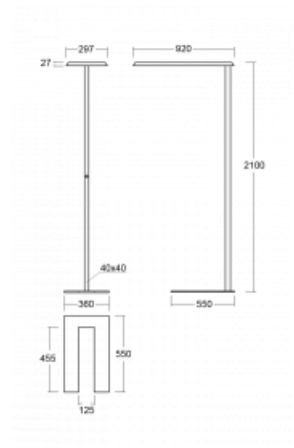

## Technische Zeichnung

Typ der Montage	Stehleuchten
Typ der Ausstrahlung	Direkte/indirekte
Form der Leuchte	Eckige
Farbe der Leuchte	Schwarz
Material	Aluminium
Lebensdauer	L80/B20 50 000 Stunden
Garantie	60 Monate
Beschreibung der Leuchte	Stehleuchte
Produktbeschreibung	Stehleuchte LO; flexible Kabel EURO + die Schaltfläche
Abmessungen	920 mm × 360 mm × 2100 mm
Gewicht	16.4 kg
Lichtquelle	LED MODUL
Art der Optik	Mikroprismatische Optik
Lichtstrom	6650 lm ± 10 %
Farbtemperatur	3000 K Warm weiss
Leuchtwirkungsgrad	129 lm/W
MacAdam Lichtquelle	3
Farbwiedergabeindex	80
UGR max. X=4H Y=8H, $\rho=70,50,20$	16.1

## Kurve

Leistungsaufnahme 51.7 W  $\pm$  10 %

Anschluss der Leuchte Dimmbar mit Taster

Elektrische Spannung 220-240V

Frequenz 50/60Hz

⊕ CE IP 20