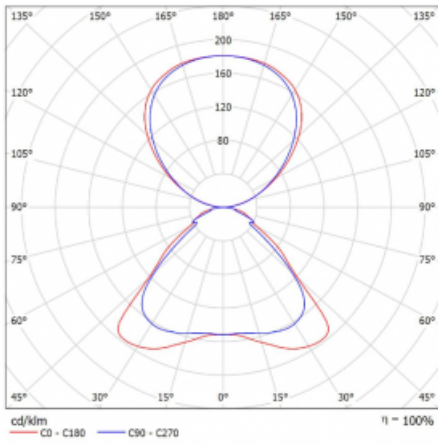

Technische Zeichnung

Typ der Montage	Stehleuchten
Typ der Ausstrahlung	Direkte/indirekte
Form der Leuchte	Eckige
Farbe der Leuchte	Weiss
Material	Aluminium
Lebensdauer	L80/B20 50 000 Stunden
Garantie	5 years
Beschreibung der Leuchte	Stehleuchte
Produktbeschreibung	Stehleuchte LO; flexible Kabel EURO + die Schaltfläche+der Sensor
Abmessungen	920 mm × 360 mm × 2100 mm
Gewicht	16.4 kg
Lichtquelle	LED MODUL
Art der Optik	Mikroprismatische Optik
Lichtstrom*	7000 lm
Farbtemperatur	4000 K Kalt weiss
Leuchtwirkungsgrad	135 lm/W
MacAdam Lichtquelle	3
Farbwiedergabeindex	80
UGR max. X=4H Y=8H, $\rho=70,50,20$	16.3

Kurve

Leistungsaufnahme* 51.7 W

Anschluss der Leuchte DALI + Sensor

Elektrische Spannung 220-240V

Frequenz 50/60Hz

⊕ CE IP 20

*±10 %

Zum Herunterladen