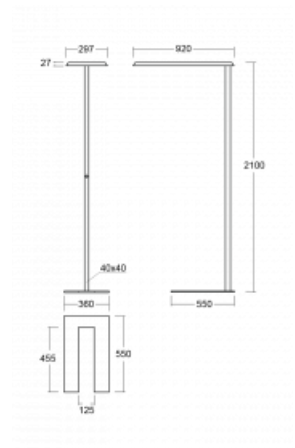

Leuchte

Sineli

230-731I-15GGP/840, W

Gewöhnliche Stehlampen sind out. Wir haben eine ideale Designleuchte der Sineli-Familie geschaffen, die Ihren Komfort bei der Arbeit gewährleistet und Ihre Konzentration verbessert. Die Leuchten der Familie Sineli sind sowohl als Tisch- als auch als Stehleuchten konzipiert, so dass Sie die Leuchten jederzeit frei bewegen und die Anordnung im Raum nach Ihren Bedürfnissen anpassen können. Die solide Konstruktion und das Gewicht verhindern ein versehentliches Umkippen und sorgen für zuverlässige Stabilität. Mit seiner Form, die an ein Raumschiff aus einer fernen Galaxie erinnert, kann Sineli Ihr Büro, Ihren Besprechungsraum oder Ihre Privatwohnung beleben.

Technische Zeichnung

Typ der Montage	Stehleuchten
Typ der Ausstrahlung	Direkte/indirekte
Form der Leuchte	Eckige
Farbe der Leuchte	Weiss
Material	Aluminium
Lebensdauer	L80/B20 50 000 Stunden
Garantie	60 Monate
Beschreibung der Leuchte	Stehleuchte
Produktbeschreibung	Stehleuchte LO; flexible Kabel EURO + die Schaltfläche+der Sensor
Abmessungen	920 mm × 360 mm × 2100 mm
Gewicht	16.4 kg
Lichtquelle	LED MODUL
Art der Optik	Mikroprismatische Optik
Lichtstrom	7000 lm ± 10 %
Farbtemperatur	4000 K Kalt weiss
Leuchtwirkungsgrad	135 lm/W
MacAdam Lichtquelle	3
Farbwiedergabeindex	80
UGR max. X=4H Y=8H, $\rho=70,50,20$	16.3

Kurve

Leistungsaufnahme 51.7 W ± 10 %

Anschluss der Leuchte EVG und Sensor

Elektrische Spannung 220-240V

Frequenz 50/60Hz

⊕ CE IP 20

Zum Herunterladen

Montageanleitung