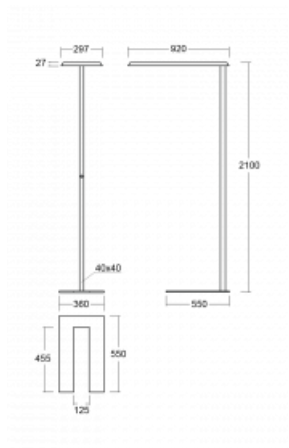

Leuchte

Sineli

230-731I-15GGP/840, W

Gewöhnliche Stehlampen sind out. Wir haben eine ideale Designleuchte der Sineli-Familie geschaffen, die Ihren Komfort bei der Arbeit gewährleistet und Ihre Konzentration verbessert. Die Leuchten der Familie Sineli sind sowohl als Tisch- als auch als Stehleuchten konzipiert, so dass Sie die Leuchten jederzeit frei bewegen und die Anordnung im Raum nach Ihren Bedürfnissen anpassen können. Die solide Konstruktion und das Gewicht verhindern ein versehentliches Umkippen und sorgen für zuverlässige Stabilität. Mit seiner Form, die an ein Raumschiff aus einer fernen Galaxie erinnert, kann Sineli Ihr Büro, Ihren Besprechungsraum oder Ihre Privatwohnung beleben.

Technische Zeichnung

Typ der Montage	Stehleuchten
Typ der Ausstrahlung	Direkte/indirekte
Form der Leuchte	Eckige
Farbe der Leuchte	Weiss
Material	Aluminium
Lebensdauer	L80/B20 50 000 Stunden
Garantie	5 years
Beschreibung der Leuchte	Stehleuchte
Produktbeschreibung	Stehleuchte LO; flexible Kabel EURO + die Schaltfläche+der Sensor
Abmessungen	920 mm × 360 mm × 2100 mm
Gewicht	16.4 kg
Lichtquelle	LED MODUL
Art der Optik	Mikroprismatische Optik
Lichtstrom*	7000 lm
Farbtemperatur	4000 K Kalt weiss
Leuchtwirkungsgrad	135 lm/W
MacAdam Lichtquelle	3
Farbwiedergabeindex	80
UGR max. X=4H Y=8H, $\rho=70,50,20$	16.3

Kurve

Leistungsaufnahme* 51.7 W

Anschluss der Leuchte DALI + Sensor

Elektrische Spannung 220-240V

Frequenz 50/60Hz

⊕ CE IP 20

*±10 %

Zum Herunterladen

Montageanleitung

Fotografie