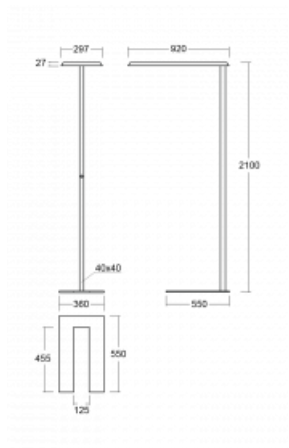

## Technische Zeichnung

Typ der Montage	Stehleuchten
Typ der Ausstrahlung	Direkte/indirekte
Form der Leuchte	Eckige
Farbe der Leuchte	Silber
Material	Aluminium
Lebensdauer	L80/B20 50 000 Stunden
Garantie	5 years
Beschreibung der Leuchte	Stehleuchte
Produktbeschreibung	Stehleuchte LO; flexible Kabel EURO + die Schaltfläche+der Sensor
Abmessungen	920 mm × 360 mm × 2100 mm
Gewicht	16.4 kg
Lichtquelle	LED MODUL
Art der Optik	Mikroprismatische Optik
Lichtstrom*	7000 lm
Farbtemperatur	4000 K Kalt weiss
Leuchtwirkungsgrad	135 lm/W
MacAdam Lichtquelle	3
Farbwiedergabeindex	80
UGR max. X=4H Y=8H, $\theta=70,50,20$	16.3

## Kurve

Leistungsaufnahme\* 51.7 W

Anschluss der Leuchte DALI + Sensor

Elektrische Spannung 220-240V

Frequenz 50/60Hz

⊕ CE IP 20

\*±10 %

**Zum Herunterladen**