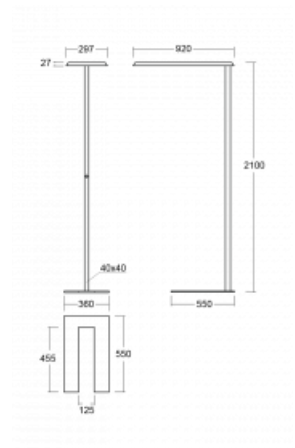

Technische Zeichnung

Typ der Montage	Stehleuchten
Typ der Ausstrahlung	Direkte/indirekte
Form der Leuchte	Eckige
Farbe der Leuchte	Schwarz
Material	Aluminium
Lebensdauer	L80/B20 50 000 Stunden
Garantie	5 years
Beschreibung der Leuchte	Stehleuchte
Produktbeschreibung	Stehleuchte LO; flexible Kabel EURO + die Schaltfläche+der Sensor
Abmessungen	920 mm × 360 mm × 2100 mm
Gewicht	16.4 kg
Lichtquelle	LED MODUL
Art der Optik	Mikroprismatische Optik
Lichtstrom*	7000 lm
Farbtemperatur	4000 K Kalt weiss
Leuchtwirkungsgrad	135 lm/W
MacAdam Lichtquelle	3
Farbwiedergabeindex	80
UGR max. X=4H Y=8H, $\rho=70,50,20$	16.3

Kurve

Leistungsaufnahme* 51.7 W

Anschluss der Leuchte DALI + Sensor

Elektrische Spannung 220-240V

Frequenz 50/60Hz

⊕ CE IP 20

*±10 %

Zum Herunterladen

Montageanleitung

Fotografie