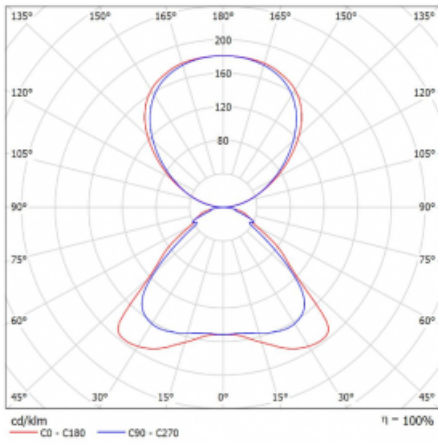

## Technische Zeichnung

Typ der Montage	Stehleuchten
Typ der Ausstrahlung	Direkte/indirekte
Form der Leuchte	Eckige
Farbe der Leuchte	Weiss
Material	Aluminium
Lebensdauer	L80/B20 50 000 Stunden
Garantie	5 years
Beschreibung der Leuchte	Stehleuchte
Produktbeschreibung	Stehleuchte LO; flexible Kabel EURO + die Schaltfläche+der Sensor
Abmessungen	920 mm × 360 mm × 2100 mm
Gewicht	16.4 kg
Lichtquelle	LED MODUL
Art der Optik	Mikroprismatische Optik
Lichtstrom*	6650 lm
Farbtemperatur	3000 K Warm weiss
Leuchtwirkungsgrad	129 lm/W
MacAdam Lichtquelle	3
Farbwiedergabeindex	80
UGR max. X=4H Y=8H, $\rho=70,50,20$	16.1

## Kurve

Leistungsaufnahme\* 51.7 W

Anschluss der Leuchte DALI + Sensor

Elektrische Spannung 220-240V

Frequenz 50/60Hz

⊕ CE IP 20

\*±10 %

Zum Herunterladen