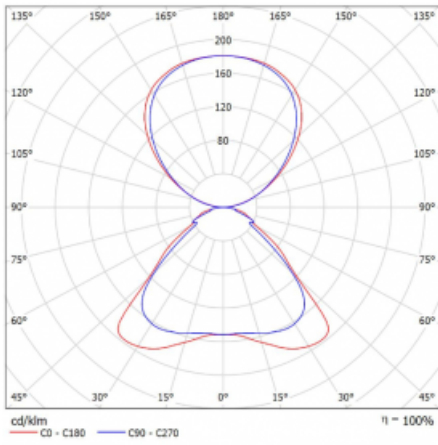

Technische Zeichnung

Typ der Montage	Stehleuchten
Typ der Ausstrahlung	Direkte/indirekte
Form der Leuchte	Eckige
Farbe der Leuchte	Weiss
Material	Aluminium
Lebensdauer	L80/B20 50 000 Stunden
Garantie	60 Monate
Beschreibung der Leuchte	Stehleuchte
Produktbeschreibung	Stehleuchte LO; flexible Kabel EURO + die Schaltfläche+der Sensor
Abmessungen	920 mm × 360 mm × 2100 mm
Gewicht	16.4 kg
Lichtquelle	LED MODUL
Art der Optik	Mikroprismatische Optik
Lichtstrom	6650 lm ± 10 %
Farbtemperatur	3000 K Warm weiss
Leuchtwirkungsgrad	129 lm/W
MacAdam Lichtquelle	3
Farbwiedergabeindex	80
UGR max. X=4H Y=8H, $\rho=70,50,20$	16.1

Kurve

Leistungsaufnahme 51.7 W \pm 10 %

Anschluss der Leuchte EVG und Sensor

Elektrische Spannung 220-240V

Frequenz 50/60Hz

⊕ CE IP 20

Zum Herunterladen

Montageanleitung