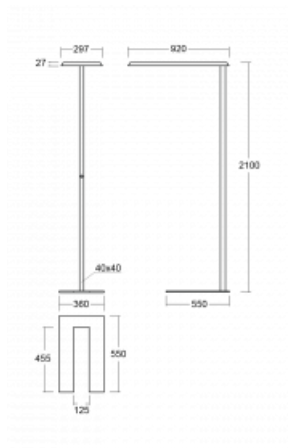

## Technische Zeichnung

Typ der Montage	Stehleuchten
Typ der Ausstrahlung	Direkte/indirekte
Form der Leuchte	Eckige
Farbe der Leuchte	Weiss
Material	Aluminium
Lebensdauer	L80/B20 50 000 Stunden
Garantie	5 years
Beschreibung der Leuchte	Stehleuchte
Produktbeschreibung	Stehleuchte LO; flexible Kabel EURO + die Schaltfläche+der Sensor
Abmessungen	920 mm × 360 mm × 2100 mm
Gewicht	16.4 kg
Lichtquelle	LED MODUL
Art der Optik	Mikroprismatische Optik
Lichtstrom*	6650 lm
Farbtemperatur	3000 K Warm weiss
Leuchtwirkungsgrad	129 lm/W
MacAdam Lichtquelle	3
Farbwiedergabeindex	80
UGR max. X=4H Y=8H, $\rho=70,50,20$	16.1

## Kurve

Leistungsaufnahme\* 51.7 W

Anschluss der Leuchte DALI + Sensor

Elektrische Spannung 220-240V

Frequenz 50/60Hz

⊕ CE IP 20

\*±10 %

Zum Herunterladen