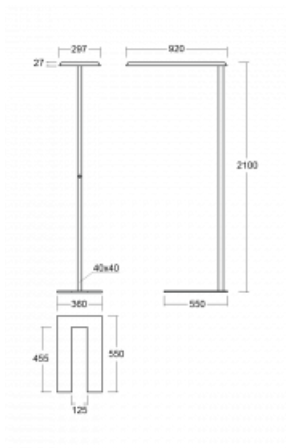

Technische Zeichnung

| | |
|--|---|
| Typ der Montage | Stehleuchten |
| Typ der Ausstrahlung | Direkte/indirekte |
| Form der Leuchte | Eckige |
| Farbe der Leuchte | Silber |
| Material | Aluminium |
| Lebensdauer | L80/B20 50 000 Stunden |
| Garantie | 5 years |
| Beschreibung der Leuchte | Stehleuchte |
| Produktbeschreibung | Stehleuchte LO; flexible Kabel EURO + die Schaltfläche+der Sensor |
| Abmessungen | 920 mm × 360 mm × 2100 mm |
| Gewicht | 16.4 kg |
| Lichtquelle | LED MODUL |
| Art der Optik | Mikroprismatische Optik |
| Lichtstrom* | 6650 lm |
| Farbtemperatur | 3000 K Warm weiss |
| Leuchtwirkungsgrad | 129 lm/W |
| MacAdam Lichtquelle | 3 |
| Farbwiedergabeindex | 80 |
| UGR max. X=4H Y=8H, $\rho=70,50,20$ | 16.1 |

Kurve

Leistungsaufnahme* 51.7 W

Anschluss der Leuchte DALI + Sensor

Elektrische Spannung 220-240V

Frequenz 50/60Hz

⊕ CE IP 20

*±10 %

Zum Herunterladen

Montageanleitung

Fotografie