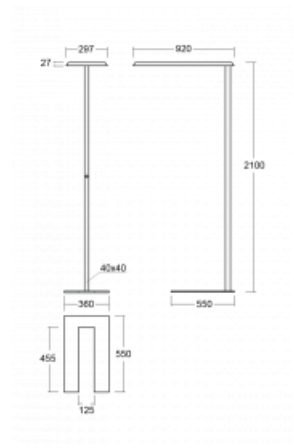

## Technische Zeichnung

Typ der Montage	Stehleuchten
Typ der Ausstrahlung	Direkte/indirekte
Form der Leuchte	Eckige
Farbe der Leuchte	Schwarz
Material	Aluminium
Lebensdauer	L80/B20 50 000 Stunden
Garantie	5 years
Beschreibung der Leuchte	Stehleuchte
Produktbeschreibung	Stehleuchte LO; flexible Kabel EURO + die Schaltfläche+der Sensor
Abmessungen	920 mm × 360 mm × 2100 mm
Gewicht	16.4 kg
Lichtquelle	LED MODUL
Art der Optik	Mikroprismatische Optik
Lichtstrom*	6650 lm
Farbtemperatur	3000 K Warm weiss
Leuchtwirkungsgrad	129 lm/W
MacAdam Lichtquelle	3
Farbwiedergabeindex	80
UGR max. X=4H Y=8H, $\rho=70,50,20$	16.1

## Kurve

Leistungsaufnahme\* 51.7 W

Anschluss der Leuchte DALI + Sensor

Elektrische Spannung 220-240V

Frequenz 50/60Hz

⊕ CE IP 20

\*±10 %

**Zum Herunterladen**

Montageanleitung

Fotografie