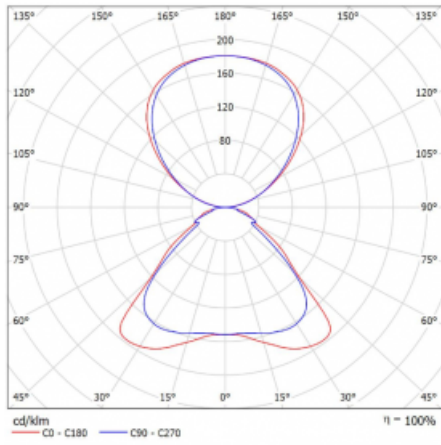

## Technische Zeichnung

Typ der Montage	Stehleuchten
Typ der Ausstrahlung	Direkte/indirekte
Form der Leuchte	Eckige
Farbe der Leuchte	Schwarz
Material	Aluminium
Lebensdauer	L80/B20 50 000 Stunden
Garantie	5 years
Beschreibung der Leuchte	Stehleuchte
Produktbeschreibung	Stehleuchte LO; flexible Kabel EURO + die Schaltfläche+der Sensor
Abmessungen	920 mm × 360 mm × 2100 mm
Gewicht	16.4 kg
Lichtquelle	LED MODUL
Art der Optik	Mikroprismatische Optik
Lichtstrom*	6650 lm
Farbtemperatur	3000 K Warm weiss
Leuchtwirkungsgrad	129 lm/W
MacAdam Lichtquelle	3
Farbwiedergabeindex	80
UGR max. X=4H Y=8H, $\rho=70,50,20$	16.1

## Kurve

Leistungsaufnahme\* 51.7 W

Anschluss der Leuchte DALI + Sensor

Elektrische Spannung 220-240V

Frequenz 50/60Hz

⊕ CE IP 20

\*±10 %

**Zum Herunterladen**