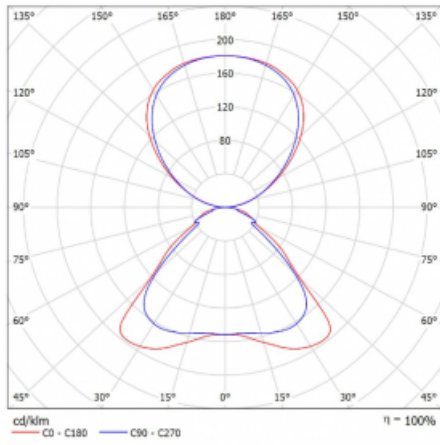

Technische Zeichnung

Typ der Montage	Stehleuchten
Typ der Ausstrahlung	Direkte/indirekte
Form der Leuchte	Eckige
Farbe der Leuchte	Weiss
Material	Aluminium
Lebensdauer	L80/B20 50 000 Stunden
Garantie	60 Monate
Beschreibung der Leuchte	Stehleuchte
Produktbeschreibung	Stehleuchte LO; flexible Kabel EURO + der Schalter
Abmessungen	920 mm × 360 mm × 2100 mm
Gewicht	16.4 kg
Lichtquelle	LED MODUL
Art der Optik	Mikroprismatische Optik
Lichtstrom	7000 lm ± 10 %
Farbtemperatur	4000 K Kalt weiss
Leuchtwirkungsgrad	143 lm/W
MacAdam Lichtquelle	3
Farbwiedergabeindex	80
UGR max. X=4H Y=8H, $\rho=70,50,20$	16.3

Kurve

Leistungsaufnahme 48.8 W \pm 10 %

Anschluss der Leuchte EVG nicht dimmbar

Elektrische Spannung 220-240V

Frequenz 50/60Hz

⊕ CE IP 20

Zum Herunterladen

Montageanleitung