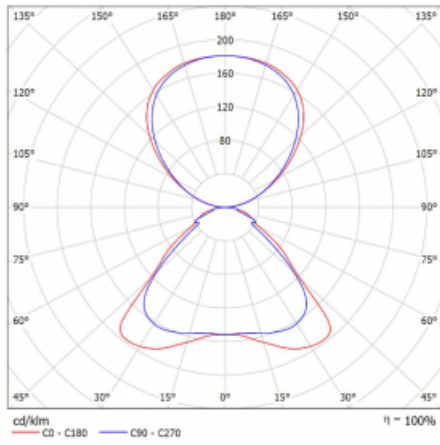

Technische Zeichnung

Typ der Montage	Stehleuchten
Typ der Ausstrahlung	Direkte/indirekte
Form der Leuchte	Eckige
Farbe der Leuchte	Weiss
Material	Aluminium
Lebensdauer	L80/B20 50 000 Stunden
Garantie	5 years
Beschreibung der Leuchte	Stehleuchte
Produktbeschreibung	Stehleuchte LO; flexible Kabel EURO + der Schalter
Abmessungen	920 mm × 360 mm × 2100 mm
Gewicht	16.4 kg
Lichtquelle	LED MODUL
Art der Optik	Mikroprismatische Optik
Lichtstrom*	7000 lm
Farbtemperatur	4000 K Kalt weiss
Leuchtwirkungsgrad	143 lm/W
MacAdam Lichtquelle	3
Farbwiedergabeindex	80
UGR max. X=4H Y=8H, $\rho=70,50,20$	16.3

Kurve

Leistungsaufnahme* 48.8 W

Anschluss der Leuchte ON/OFF

Elektrische Spannung 220-240V

Frequenz 50/60Hz

⊕ CE IP 20

*±10 %

Zum Herunterladen