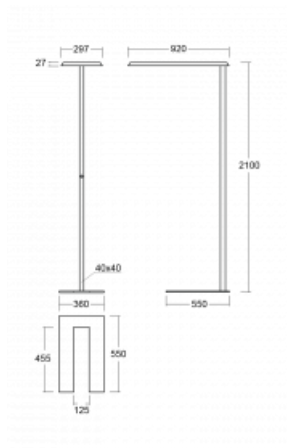

Technische Zeichnung

Typ der Montage	Stehleuchten
Typ der Ausstrahlung	Direkte/indirekte
Form der Leuchte	Eckige
Farbe der Leuchte	Weiss
Material	Aluminium
Lebensdauer	L80/B20 50 000 Stunden
Garantie	60 Monate
Beschreibung der Leuchte	Stehleuchte
Produktbeschreibung	Stehleuchte LO; flexible Kabel EURO + der Schalter
Abmessungen	920 mm × 360 mm × 2100 mm
Gewicht	16.4 kg
Lichtquelle	LED MODUL
Art der Optik	Mikroprismatische Optik
Lichtstrom	7000 lm ± 10 %
Farbtemperatur	4000 K Kalt weiss
Leuchtwirkungsgrad	143 lm/W
MacAdam Lichtquelle	3
Farbwiedergabeindex	80
UGR max. X=4H Y=8H, $\rho=70,50,20$	16.3

Kurve

Leistungsaufnahme 48.8 W \pm 10 %

Anschluss der Leuchte EVG nicht dimmbar

Elektrische Spannung 220-240V

Frequenz 50/60Hz

⊕ CE IP 20

Zum Herunterladen

Montageanleitung