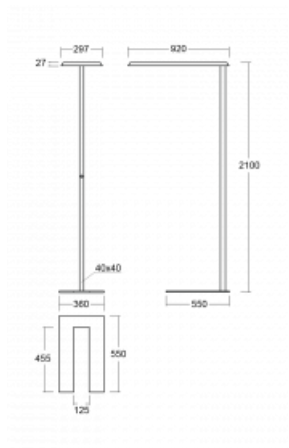

## Technische Zeichnung

Typ der Montage	Stehleuchten
Typ der Ausstrahlung	Direkte/indirekte
Form der Leuchte	Eckige
Farbe der Leuchte	Silber
Material	Aluminium
Lebensdauer	L80/B20 50 000 Stunden
Garantie	60 Monate
Beschreibung der Leuchte	Stehleuchte
Produktbeschreibung	Stehleuchte LO; flexible Kabel EURO + der Schalter
Abmessungen	920 mm × 360 mm × 2100 mm
Lichtquelle	LED MODUL
Art der Optik	Mikroprismatische Optik
Lichtstrom	7000 lm ± 10 %
Farbtemperatur	4000 K Kalt weiss
Leuchtwirkungsgrad	143 lm/W
MacAdam Lichtquelle	3
Farbwiedergabeindex	80
UGR max. X=4H Y=8H, ρ=70,50,20	16.3

## Kurve

Leistungsaufnahme 48.8 W ± 10 %

Anschluss der Leuchte EVG nicht dimmbar

Elektrische Spannung 220-240V

Frequenz 50/60Hz

⊕ CE IP 20

**Zum Herunterladen**

Montageanleitung