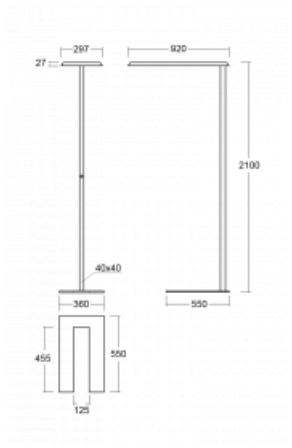

## Technische Zeichnung

Typ der Montage	Stehleuchten
Typ der Ausstrahlung	Direkte/indirekte
Form der Leuchte	Eckige
Farbe der Leuchte	Schwarz
Material	Aluminium
Lebensdauer	L80/B20 50 000 Stunden
Garantie	5 years
Beschreibung der Leuchte	Stehleuchte
Produktbeschreibung	Stehleuchte LO; flexible Kabel EURO + der Schalter
Abmessungen	920 mm × 360 mm × 2100 mm
Lichtquelle	LED MODUL
Art der Optik	Mikroprismatische Optik
Lichtstrom*	7000 lm
Farbtemperatur	4000 K Kalt weiss
Leuchtwirkungsgrad	143 lm/W
MacAdam Lichtquelle	3
Farbwiedergabeindex	80
UGR max. X=4H Y=8H, ρ=70,50,20	16.3

## Kurve

Leistungsaufnahme\* 48.8 W

Anschluss der Leuchte ON/OFF

Elektrische Spannung 220-240V

Frequenz 50/60Hz

⊕ CE IP 20

\*±10 %

Zum Herunterladen