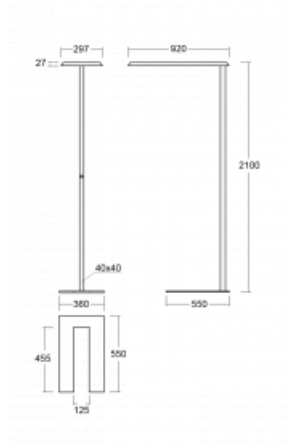

Technische Zeichnung

| | |
|-----------------------------------|--|
| Typ der Montage | Stehleuchten |
| Typ der Ausstrahlung | Direkte/indirekte |
| Form der Leuchte | Eckige |
| Farbe der Leuchte | Weiss |
| Material | Aluminium |
| Lebensdauer | L80/B20 50 000 Stunden |
| Garantie | 5 years |
| Beschreibung der Leuchte | Stehleuchte |
| Produktbeschreibung | Stehleuchte LO; flexible Kabel EURO + der Schalter |
| Abmessungen | 920 mm × 360 mm × 2100 mm |
| Lichtquelle | LED MODUL |
| Art der Optik | Mikroprismatische Optik |
| Lichtstrom* | 6650 lm |
| Farbtemperatur | 3000 K Warm weiss |
| Leuchtwirkungsgrad | 136 lm/W |
| MacAdam Lichtquelle | 3 |
| Farbwiedergabeindex | 80 |
| UGR max. X=4H Y=8H, ρ=70,50,20 | 16.1 |

Kurve

Leistungsaufnahme* 48.8 W

Anschluss der Leuchte ON/OFF

Elektrische Spannung 220-240V

Frequenz 50/60Hz

⊕ CE IP 20

*±10 %

Zum Herunterladen

Montageanleitung

Fotografie