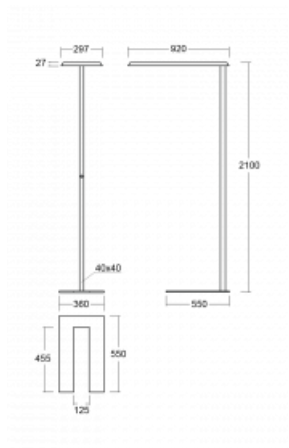

Technische Zeichnung

| | |
|-----------------------------------|--|
| Typ der Montage | Stehleuchten |
| Typ der Ausstrahlung | Direkte/indirekte |
| Form der Leuchte | Eckige |
| Farbe der Leuchte | Silber |
| Material | Aluminium |
| Lebensdauer | L80/B20 50 000 Stunden |
| Garantie | 5 years |
| Beschreibung der Leuchte | Stehleuchte |
| Produktbeschreibung | Stehleuchte LO; flexible Kabel EURO + der Schalter |
| Abmessungen | 920 mm × 360 mm × 2100 mm |
| Lichtquelle | LED MODUL |
| Art der Optik | Mikroprismatische Optik |
| Lichtstrom* | 6650 lm |
| Farbtemperatur | 3000 K Warm weiss |
| Leuchtwirkungsgrad | 136 lm/W |
| MacAdam Lichtquelle | 3 |
| Farbwiedergabeindex | 80 |
| UGR max. X=4H Y=8H, ρ=70,50,20 | 16.1 |

Kurve

Leistungsaufnahme* 48.8 W

Anschluss der Leuchte ON/OFF

Elektrische Spannung 220-240V

Frequenz 50/60Hz

⊕ CE IP 20

*±10 %

Zum Herunterladen

Montageanleitung

Fotografie