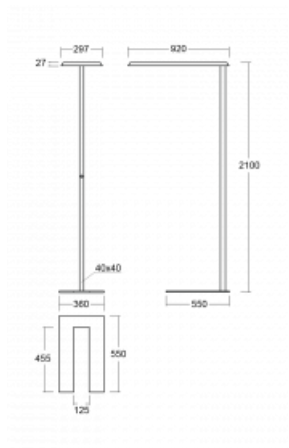

Technische Zeichnung

Typ der Montage	Stehleuchten
Typ der Ausstrahlung	Direkte/indirekte
Form der Leuchte	Eckige
Farbe der Leuchte	Silber
Material	Aluminium
Lebensdauer	L80/B20 50 000 Stunden
Garantie	60 Monate
Beschreibung der Leuchte	Stehleuchte
Produktbeschreibung	Stehleuchte LO; flexible Kabel EURO + der Schalter
Abmessungen	920 mm × 360 mm × 2100 mm
Lichtquelle	LED MODUL
Art der Optik	Mikroprismatische Optik
Lichtstrom	6650 lm ± 10 %
Farbtemperatur	3000 K Warm weiss
Leuchtwirkungsgrad	136 lm/W
MacAdam Lichtquelle	3
Farbwiedergabeindex	80
UGR max. X=4H Y=8H, ρ=70,50,20	16.1

Kurve

Leistungsaufnahme 48.8 W ± 10 %

Anschluss der Leuchte EVG nicht dimmbar

Elektrische Spannung 220-240V

Frequenz 50/60Hz

⊕ CE IP 20

Zum Herunterladen

Montageanleitung