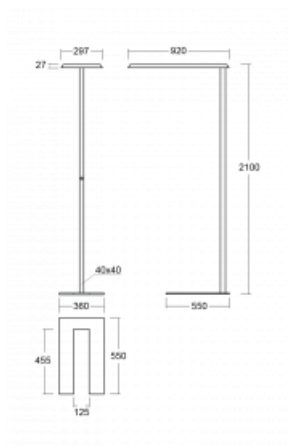

## Technische Zeichnung

Typ der Montage	Stehleuchten
Typ der Ausstrahlung	Direkte/indirekte
Form der Leuchte	Eckige
Farbe der Leuchte	Schwarz
Material	Aluminium
Lebensdauer	L80/B20 50 000 Stunden
Garantie	5 years
Beschreibung der Leuchte	Stehleuchte
Produktbeschreibung	Stehleuchte LO; flexible Kabel EURO + der Schalter
Abmessungen	920 mm × 360 mm × 2100 mm
Lichtquelle	LED MODUL
Art der Optik	Mikroprismatische Optik
Lichtstrom*	6650 lm
Farbtemperatur	3000 K Warm weiss
Leuchtwirkungsgrad	136 lm/W
MacAdam Lichtquelle	3
Farbwiedergabeindex	80
UGR max. X=4H Y=8H, ρ=70,50,20	16.1

## Kurve

Leistungsaufnahme\* 48.8 W

Anschluss der Leuchte ON/OFF

Elektrische Spannung 220-240V

Frequenz 50/60Hz

⊕ CE IP 20

\*±10 %