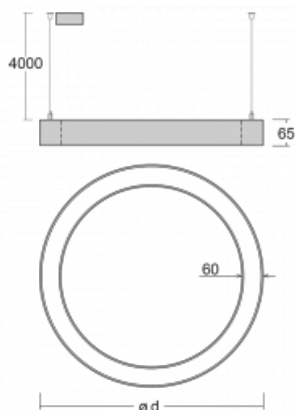

Leuchte

Rotao60

227-5E1K-10GED/840, S

Die runde Designleuchte Rotao60 bietet eine große Auswahl an Durchmessern, und eignet sich daher sehr gut für Gesellschafts- und Geschäftsräume. Sie können aber auch Ihr Wohnzimmer oder einen Besprechungsraum damit dekorieren. Kombiniert man die Leuchte mit einer mikrop Prismatischen Optik, kann ihre Leistung auch im Büro überraschen. Bei der Pendelvariante der Leuchte Rotao60 bis zu einem Durchmesser von 800 mm wird die Leuchte an Tragseilen aufgehängt, die in einem zentralen Baldachin zusammenlaufen, größere Durchmesser werden dann an senkrechten Seilen an der Decke aufgehängt.

Technische Zeichnung

Typ der Montage	Pendelleuchten
Typ der Ausstrahlung	Direkte/indirekte
Form der Leuchte	Rundleuchte
Farbe der Leuchte	Silber
Material	Aluminium
Lebensdauer	L80/B20 50 000 Stunden
Garantie	60 Monate
Beschreibung der Leuchte	Pendelleuchte
Abmessungen	ø 2440 mm × 65 mm
Lichtquelle	LED MODUL
Art der Optik	Opaler Diffusor
Lichtstrom	14130 lm ± 10 %
Farbtemperatur	4000 K Kalt weiss
Leuchtwirkungsgrad	109 lm/W
MacAdam Lichtquelle	3
Farbwiedergabeindex	80
Leistungsaufnahme	129.9 W ± 10 %
Anschluss der Leuchte	DALI dimmbar
Elektrische Spannung	220-240V
Frequenz	50/60Hz

  IP 20

Zum Herunterladen

Montageanleitung

Fotografie