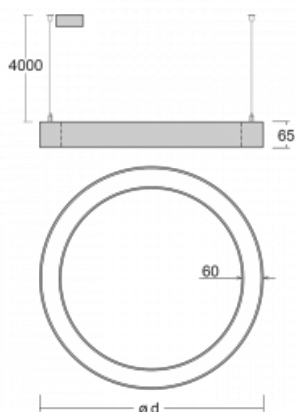

## Leuchte

# Rotao60

227-5D1K-10GGD/830, W

Die runde Designleuchte Rotao60 bietet eine große Auswahl an Durchmessern, und eignet sich daher sehr gut für Gesellschafts- und Geschäftsräume. Sie können aber auch Ihr Wohnzimmer oder einen Besprechungsraum damit dekorieren. Kombiniert man die Leuchte mit einer mikrop Prismatischen Optik, kann ihre Leistung auch im Büro überraschen. Bei der Pendelvariante der Leuchte Rotao60 bis zu einem Durchmesser von 800 mm wird die Leuchte an Tragseilen aufgehängt, die in einem zentralen Baldachin zusammenlaufen, größere Durchmesser werden dann an senkrechten Seilen an der Decke aufgehängt.

## Technische Zeichnung

Typ der Montage	Pendelleuchten
Typ der Ausstrahlung	Direkte/indirekte
Form der Leuchte	Rundleuchte
Farbe der Leuchte	Weiss
Material	Aluminium
Lebensdauer	L80/B20 50 000 Stunden
Garantie	60 Monate
Beschreibung der Leuchte	Pendelleuchte
Abmessungen	ø 2050 mm × 65 mm
Gewicht	15.9 kg
Lichtquelle	LED MODUL
Art der Optik	Opaler Diffusor
Lichtstrom	16270 lm ± 10 %
Farbtemperatur	3000 K Warm weiss
Leuchtwirkungsgrad	110 lm/W
MacAdam	3
Lichtquelle	
Farbwiedergabeindex	80
Leistungsaufnahme	148.3 W ± 10 %
Anschluss der Leuchte	DALI dimmbar
Elektrische Spannung	220-240V
Frequenz	50/60Hz

  IP 20

Zum Herunterladen

Montageanleitung

Fotografie