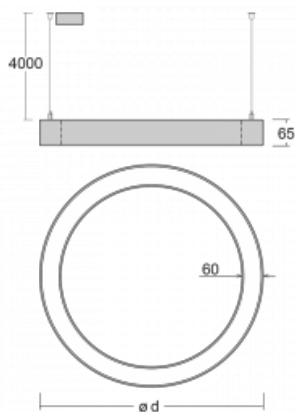

## Technische Zeichnung

|                          |                           |
|--------------------------|---------------------------|
| Typ der Montage          | Pendelleuchten            |
| Typ der Ausstrahlung     | Direkte/indirekte         |
| Form der Leuchte         | Rundleuchte               |
| Farbe der Leuchte        | Schwarz                   |
| Material                 | Aluminium                 |
| Lebensdauer              | L80/B20 50 000 Stunden    |
| Garantie                 | 60 Monate                 |
| Beschreibung der Leuchte | Pendelleuchte             |
| Abmessungen              | ø 2050 mm × 65 mm         |
| Gewicht                  | 15.5 kg                   |
| Lichtquelle              | LED MODUL                 |
| Art der Optik            | Mikrop Prismatische Optik |
| Lichtstrom               | 11780 lm ± 10 %           |
| Farbtemperatur           | 3000 K Warm weiss         |
| Leuchtwirkungsgrad       | 79 lm/W                   |
| MacAdam                  | 3                         |
| Lichtquelle              |                           |
| Farbwiedergabeindex      | 80                        |
| Leistungsaufnahme        | 148.3 W ± 10 %            |
| Anschluss der Leuchte    | EVG nicht dimmbar         |
| Elektrische Spannung     | 220-240V                  |
| Frequenz                 | 50/60Hz                   |