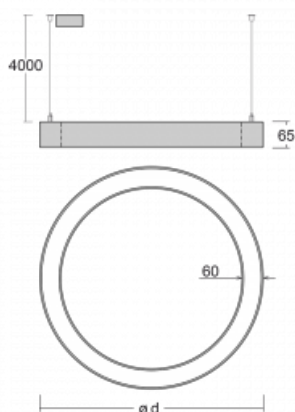

Leuchte

Rotao60

227-5D1I-10GED/830, W

Die runde Designleuchte Rotao60 bietet eine große Auswahl an Durchmessern, und eignet sich daher sehr gut für Gesellschafts- und Geschäftsräume. Sie können aber auch Ihr Wohnzimmer oder einen Besprechungsraum damit dekorieren. Kombiniert man die Leuchte mit einer mikrop Prismatischen Optik, kann ihre Leistung auch im Büro überraschen. Bei der Pendelvariante der Leuchte Rotao60 bis zu einem Durchmesser von 800 mm wird die Leuchte an Tragseilen aufgehängt, die in einem zentralen Baldachin zusammenlaufen, größere Durchmesser werden dann an senkrechten Seilen an der Decke aufgehängt.

Technische Zeichnung

Typ der Montage	Pendelleuchten
Typ der Ausstrahlung	Direkte/indirekte
Form der Leuchte	Rundleuchte
Farbe der Leuchte	Weiss
Material	Aluminium
Lebensdauer	L80/B20 50 000 Stunden
Garantie	60 Monate
Beschreibung der Leuchte	Pendelleuchte
Abmessungen	ø 2050 mm × 65 mm
Gewicht	15.7 kg
Lichtquelle	LED MODUL
Art der Optik	Mikrop Prismatische Optik
Lichtstrom	10150 lm ± 10 %
Farbtemperatur	3000 K Warm weiss
Leuchtwirkungsgrad	95 lm/W
MacAdam	3
Lichtquelle	
Farbwiedergabeindex	80
Leistungsaufnahme	107 W ± 10 %
Anschluss der Leuchte	DALI dimmbar
Elektrische Spannung	220-240V
Frequenz	50/60Hz

  IP 20

Zum Herunterladen

Montageanleitung

Fotografie