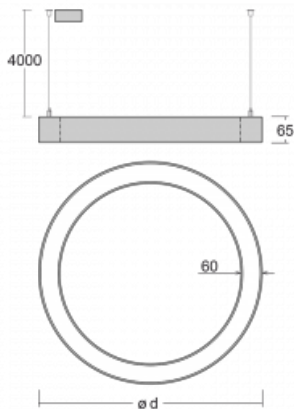

# Rotao60

227-5C1K-10GEE/840, W

Die runde Designleuchte Rotao60 bietet eine große Auswahl an Durchmessern, und eignet sich daher sehr gut für Gesellschafts- und Geschäftsräume. Sie können aber auch Ihr Wohnzimmer oder einen Besprechungsraum damit dekorieren. Kombiniert man die Leuchte mit einer mikrop Prismatischen Optik, kann ihre Leistung auch im Büro überraschen. Bei der Pendelvariante der Leuchte Rotao60 bis zu einem Durchmesser von 800 mm wird die Leuchte an Tragseilen aufgehängt, die in einem zentralen Baldachin zusammenlaufen, größere Durchmesser werden dann an senkrechten Seilen an der Decke aufgehängt.

**Technische Zeichnung**

Typ der Montage	Pendelleuchten
Typ der Ausstrahlung	Direkte/indirekte
Form der Leuchte	Rundleuchte
Farbe der Leuchte	Weiss
Material	Aluminium
Lebensdauer	L80/B20 50 000 Stunden
Garantie	5 years
Beschreibung der Leuchte	Pendelleuchte
Abmessungen	ø 1515 mm × 65 mm
Gewicht	12.5 kg
Lichtquelle	LED MODUL
Art der Optik	Opaler Diffusor
Lichtstrom*	8900 lm
Farbtemperatur	4000 K Kalt weiss
Leuchtwirkungsgrad	116 lm/W
MacAdam Lichtquelle	3
Farbwiedergabeindex	80
UGR max. X=4H Y=8H, ρ=70,50,20	22.4

## Kurve

Leistungsaufnahme\* 76.4 W

Anschluss der  
Leuchte ON/OFF

Elektrische  
Spannung 220-240V

Frequenz 50/60Hz

⊕ CE IP 20

\*±10 %

**Zum Herunterladen**