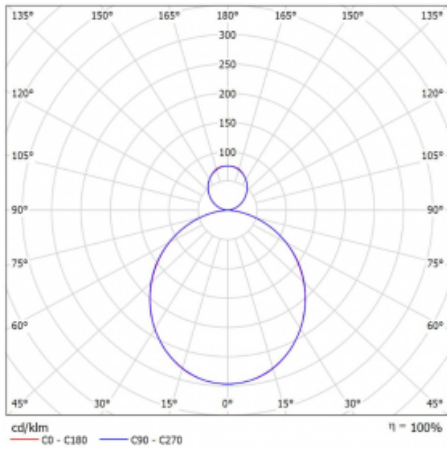

# Rotao60

227-5C1K-10GEE/840, W

Die runde Designleuchte Rotao60 bietet eine große Auswahl an Durchmessern, und eignet sich daher sehr gut für Gesellschafts- und Geschäftsräume. Sie können aber auch Ihr Wohnzimmer oder einen Besprechungsraum damit dekorieren. Kombiniert man die Leuchte mit einer mikrop Prismatischen Optik, kann ihre Leistung auch im Büro überraschen. Bei der Pendelvariante der Leuchte Rotao60 bis zu einem Durchmesser von 800 mm wird die Leuchte an Tragseilen aufgehängt, die in einem zentralen Baldachin zusammenlaufen, größere Durchmesser werden dann an senkrechten Seilen an der Decke aufgehängt.

**Technische Zeichnung**

Typ der Montage	Pendelleuchten
Typ der Ausstrahlung	Direkte/indirekte
Form der Leuchte	Rundleuchte
Farbe der Leuchte	Weiss
Material	Aluminium
Lebensdauer	L80/B20 50 000 Stunden
Garantie	5 years
Beschreibung der Leuchte	Pendelleuchte
Abmessungen	ø 1515 mm × 65 mm
Gewicht	12.5 kg
Lichtquelle	LED MODUL
Art der Optik	Opaler Diffusor
Lichtstrom*	8900 lm
Farbtemperatur	4000 K Kalt weiss
Leuchtwirkungsgrad	116 lm/W
MacAdam Lichtquelle	3
Farbwiedergabeindex	80
UGR max. X=4H Y=8H, ρ=70,50,20	22.4

## Kurve

Leistungsaufnahme\* 76.4 W

Anschluss der  
Leuchte ON/OFF

Elektrische  
Spannung 220-240V

Frequenz 50/60Hz

⊕ CE IP 20

\*±10 %

**Zum Herunterladen**