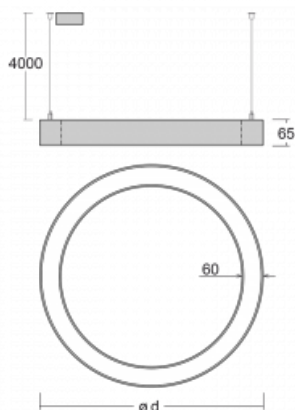

## Leuchte

# Rotao60

227-5C1K-10GED/840, S

Die runde Designleuchte Rotao60 bietet eine große Auswahl an Durchmessern, und eignet sich daher sehr gut für Gesellschafts- und Geschäftsräume. Sie können aber auch Ihr Wohnzimmer oder einen Besprechungsraum damit dekorieren. Kombiniert man die Leuchte mit einer mikrop Prismatischen Optik, kann ihre Leistung auch im Büro überraschen. Bei der Pendelvariante der Leuchte Rotao60 bis zu einem Durchmesser von 800 mm wird die Leuchte an Tragseilen aufgehängt, die in einem zentralen Baldachin zusammenlaufen, größere Durchmesser werden dann an senkrechten Seilen an der Decke aufgehängt.

## Technische Zeichnung

Typ der Montage	Pendelleuchten
Typ der Ausstrahlung	Direkte/indirekte
Form der Leuchte	Rundleuchte
Farbe der Leuchte	Silber
Material	Aluminium
Lebensdauer	L80/B20 50 000 Stunden
Garantie	60 Monate
Beschreibung der Leuchte	Pendelleuchte
Abmessungen	ø 1515 mm × 65 mm
Lichtquelle	LED MODUL
Art der Optik	Opaler Diffusor
Lichtstrom	8290 lm ± 10 %
Farbtemperatur	4000 K Kalt weiss
Leuchtwirkungsgrad	109 lm/W
MacAdam Lichtquelle	3
Farbwiedergabeindex	80
UGR max. X=4H Y=8H, ρ=70,50,20	22.4
Leistungsaufnahme	76.4 W ± 10 %
Anschluss der Leuchte	DALI dimmbar
Elektrische Spannung	220-240V
Frequenz	50/60Hz